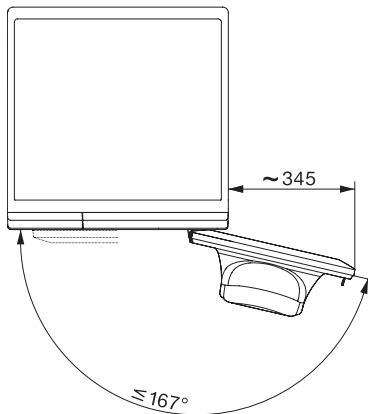

Sigurnost	
Sustav za zaštitu od izlivanja vode	Waterproof-System
Zaštita za djecu	•
PIN kôd	•
Optičko sučelje	•
Tehnički podaci	
Dimenzije u mm (širina)	596
Dimenzije u mm (visina)	850
Dimenzije u mm (dubina)	636
Dubina uređaja pri otvorenim vratima u mm	1054
Dubina uređaja bez vrata (za podgradnju) u mm	600
Težina u kg	95
Ukupna priključna vrijednost u kW	2,10-2,40
Napon u V	220-240
Osigurač u A	10
Frekvencija u Hz	50
Duljina električnog kabela u m	2
Zamjena rasvjetnog tijela	Servisna služba
Isporučeni pribor	
3 kapsule	•
UltraPhase 1 + 2	•
Vaučer za 5 kartuša Miele UltraPhase	•
Raspoloživi jezici na zaslonu	
Raspoloživi jezici na zaslonu s MultiLingua	bahasa malaysia, dansk, deutsch, english (AU), english (CA), english (GB), english (US), español, français (CA), français (FR), hrvatski, italiano, magyar, nederlands, norsk, polski, português, русский, română, slovenčina, slovenščina, srpski, suomi, svenska, türkçe, українська, čeština, ελληνικά,

WCR870WPS PWash2.0&TDosXL&WiFi

W1 perilica rublja sa prednjim punjenjem:

A | 9 kg | 1600 okr/min | M Touch | Automatsko doziranje | QuickPowerWash

W1 installation drawing, slanted facia or straight facia, measures in mm

W1 drawing, slanted facia or straight facia, measures in mm

W1 drawing, slanted facia or straight facia, measures in mm

W1 drawing, slanted facia or straight facia, measures in mm