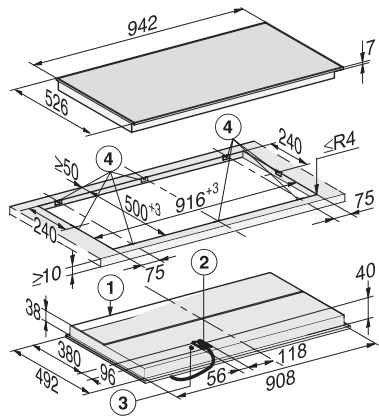

KM 6565 FR

Neovisna električna ploča

u maksimalnoj širini za najbolji mogući komfor upravljanja i kuhanja.

EAN: 4002515997628 / Materijal: 10882070 / Stari broj materijala: 26656500D

Potrošnja električne energije u umreženoj pripravnosti u W	2,0
Trajanje do automatskog prebacivanja u stanje isključenosti u min	20
Trajanje do automatskog prebacivanja u stanje spremno za rad u min	20
Trajanje do automatskog prebacivanja u umreženo stanje spremno za rad u min	20
Komfor pri održavanju	
Staklokeramička površina jednostavna za čišćenje	•
Sigurnost	
Sigurnosno isključivanje	•
Funkcija zaključavanja	•
Blokada uključivanja	•
Zaštita od pregrijavanja	•
Prikaz preostale topline	•
Tehnički podaci	
Dimenzije (V x Š x D) u mm	50 x 942 x 526
Dimenzije u mm (širina)	942
Dimenzije u mm (visina)	50
Dimenzije u mm (dubina)	526
Dimenzije izreza u mm (širina) kod ugradnje polaganjem na radnu površinu	916
Dimenzije izreza u mm (dubina) kod ugradnje polaganjem na radnu površinu	500
Visina ugradnje s priključnom kutijom u mm	43
Težina u kg	13
Ukupna priključna vrijednost u kW	9,20
Duljina električnog kabela u m	1,4
Napon u V	230
Frekvencija u Hz	50-60
Isporučeni pribor	
Strugalica za staklo	•
Priključni kabel	Da

KM 6565 FR

Neovisna električna ploča

u maksimalnoj širini za najbolji mogući komfor upravljanja i kuhanja.

KM 6565 FR (Installation drawing)