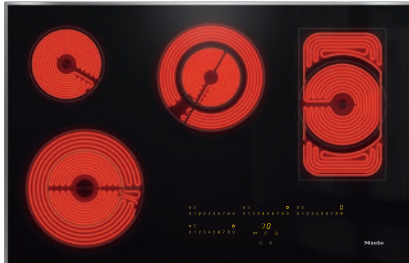

KM 6564 FR

Neovisna električna ploča

u 806 mm širini za posebno praktično kuhanje.

- Intuitivan brzi odabir na liniji s brojevima – SmartSelect
- Atraktivan dizajn – 806 mm širine s obuhvatnim okvirom
- Fleksibilno – 4zone za kuhanje i 1 zona za prženje/2 Vario zone
- Nenadmašno brzo – 1 ExtraSpeed zona
- Komunikacija s napom – Automatska funkcija Con@ctivity

KM 6564 FR

Neovisna električna ploča

u 806 mm širini za posebno praktično kuhanje.

EAN: 4002515996805 / Materijal: 10882050 / Stari broj materijala: 26656400D

Potrošnja električne energije u umreženoj pripravnosti u W	2,0
Trajanje do automatskog prebacivanja u stanje isključenosti u min	20
Trajanje do automatskog prebacivanja u stanje spremno za rad u min	20
Trajanje do automatskog prebacivanja u umreženo stanje spremno za rad u min	20
Komfor pri održavanju	
Staklokeramička površina jednostavna za čišćenje	•
Sigurnost	
Sigurnosno isključivanje	•
Funkcija zaključavanja	•
Blokada uključivanja	•
Zaštita od pregrijavanja	•
Prikaz preostale topline	•
Tehnički podaci	
Dimenzije (V x Š x D) u mm	50 x 806 x 526
Dimenzije u mm (širina)	806
Dimenzije u mm (visina)	50
Dimenzije u mm (dubina)	526
Dimenzije izreza u mm (širina) kod ugradnje polaganjem na radnu površinu	780
Dimenzije izreza u mm (dubina) kod ugradnje polaganjem na radnu površinu	500
Visina ugradnje s priključnom kutijom u mm	43
Težina u kg	12
Ukupna priključna vrijednost u kW	9,20
Duljina električnog kabela u m	1,4
Napon u V	230
Frekvencija u Hz	50-60
Isporučeni pribor	
Strugalica za staklo	•
Priključni kabel	Da