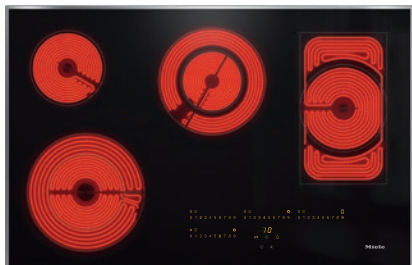

KM 6564 FR

Neovisna električna ploča

u 806 mm širini za posebno praktično kuhanje.

- Intuitivan brzi odabir na liniji s brojevima – SmartSelect
- Atraktivan dizajn – 806 mm širine s obuhvatnim okvirom
- Fleksibilno – 4zone za kuhanje i 1 zona za prženje/2 Vario zone
- Nenadmašno brzo – 1 ExtraSpeed zona
- Komunikacija s napom – Automatska funkcija Con@ctivity

KM 6564 FR

Neovisna električna ploča

u 806 mm širini za posebno praktično kuhanje.

EAN: 4002515996805 / Materijal: 10882050 / Stari broj materijala: 26656400D

Potrošnja električne energije u umreženoj pripravnosti u W	2,0
Trajanje do automatskog prebacivanja u stanje isključenosti u min	20
Trajanje do automatskog prebacivanja u stanje spremno za rad u min	20
Trajanje do automatskog prebacivanja u umreženo stanje spremno za rad u min	20
Komfor pri održavanju	
Staklokeramička površina jednostavna za čišćenje	•
Sigurnost	
Sigurnosno isključivanje	•
Funkcija zaključavanja	•
Blokada uključivanja	•
Zaštita od pregrijavanja	•
Prikaz preostale topline	•
Tehnički podaci	
Dimenzije (V x Š x D) u mm	50 x 806 x 526
Dimenzije u mm (širina)	806
Dimenzije u mm (visina)	50
Dimenzije u mm (dubina)	526
Dimenzije izreza u mm (širina) kod ugradnje polaganjem na radnu površinu	780
Dimenzije izreza u mm (dubina) kod ugradnje polaganjem na radnu površinu	500
Visina ugradnje s priključnom kutijom u mm	43
Težina u kg	12
Ukupna priključna vrijednost u kW	9,20
Duljina električnog kabela u m	1,4
Napon u V	230
Frekvencija u Hz	50-60
Isporučeni pribor	
Strugalica za staklo	•
Priključni kabel	Da