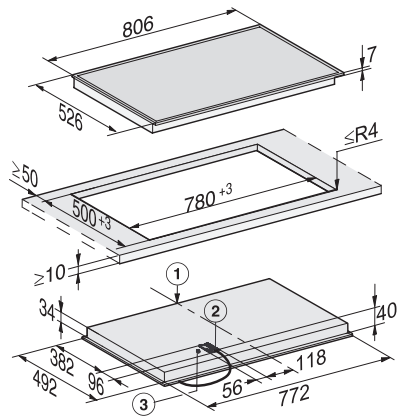

KM 6564 FR

Neovisna električna ploča

u 806 mm širini za posebno praktično kuhanje.

EAN: 4002515996805 / Materijal: 10882050 / Stari broj materijala: 26656400D

Potrošnja električne energije u umreženoj pripravnosti u W	2,0
Trajanje do automatskog prebacivanja u stanje isključenosti u min	20
Trajanje do automatskog prebacivanja u stanje spremno za rad u min	20
Trajanje do automatskog prebacivanja u umreženo stanje spremno za rad u min	20
Komfor pri održavanju	
Staklokeramička površina jednostavna za čišćenje	•
Sigurnost	
Sigurnosno isključivanje	•
Funkcija zaključavanja	•
Blokada uključivanja	•
Zaštita od pregrijavanja	•
Prikaz preostale topline	•
Tehnički podaci	
Dimenzije (V x Š x D) u mm	50 x 806 x 526
Dimenzije u mm (širina)	806
Dimenzije u mm (visina)	50
Dimenzije u mm (dubina)	526
Dimenzije izreza u mm (širina) kod ugradnje polaganjem na radnu površinu	780
Dimenzije izreza u mm (dubina) kod ugradnje polaganjem na radnu površinu	500
Visina ugradnje s priključnom kutijom u mm	43
Težina u kg	12
Ukupna priključna vrijednost u kW	9,20
Duljina električnog kabela u m	1,4
Napon u V	230
Frekvencija u Hz	50-60
Isporučeni pribor	
Strugalica za staklo	•
Priključni kabel	Da

KM 6564 FR

Neovisna električna ploča

u 806 mm širini za posebno praktično kuhanje.

KM 6565 FR (Installation drawing)