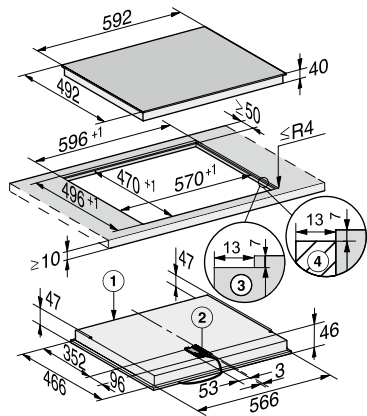

KM 6520 FL

Neovisna električna ploča

sa 4 zone za kuhanje za najviši komfor uz isplativu početnu cijenu.

EAN: 4002515996751 / Materijal: 10882030 / Stari broj materijala: 26652070D

Tehnički podaci

Dimenzije (V x Š x D) u mm	46 x 592 x 492
Dimenzije u mm (širina)	592
Dimenzije u mm (visina)	46
Dimenzije u mm (dubina)	492
Visina ugradnje s priključnom kutijom u mm	40
Unutarnja dimenzija izreza u mm (širina) kod ugradnje u ravnini s radnom površinom	570
Unutarnja dimenzija izreza u mm (dubina) kod ugradnje u ravnini s radnom površinom	470
Težina u kg	8
Vanjska dimenzija izreza u mm (širina) kod ugradnje u ravnini s radnom površinom	596
Vanjska dimenzija izreza u mm (dubina) kod ugradnje u ravnini s radnom površinom	496
Ukupna priključna vrijednost u kW	6,70
Duljina električnog kabela u m	1,4
Napon u V	230
Frekvencija u Hz	50-60

Isporučeni pribor

Strugalica za staklo	•
Priključni kabel	Da

KM 6520 FL

Neovisna električna ploča

sa 4 zone za kuhanje za najviši komfor uz isplativu početnu cijenu.

KM 6520 FL, KM 6539 FL (Installation drawing)