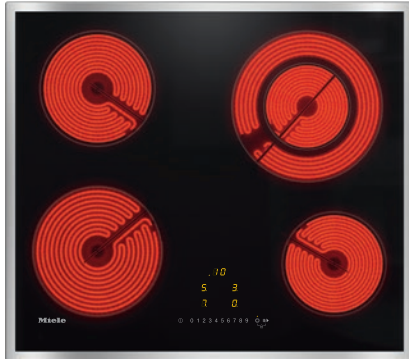

KM 6520 FR

Neovisna električna ploča

sa 4 zone za kuhanje za najviši komfor uz isplativu početnu cijenu.

- Jednostavno upravljanje – EasySelect
- Atraktivan dizajn – 574 mm širine s obuhvatnim okvirom
- Fleksibilno – 4 zona za kuhanje uklj. 1 Vario zona
- Praktičnost – Automatika zakuhanja za svaku zonu
- Sigurno – tri stupnja indikatora preostale topline za svaku zonu

EAN: 4002515996744 / Materijal: 10881980 / Stari broj materijala: 26652010D

Vrsta grijanja	
Vrsta grijanja	Elektro
Izvedba	
Neovisna o štednjaku	•
Dizajn	
Elegantna staklo-keramička površina	•
Boja staklokeramičke površine	crna
Okvir od plemenitog čelika	•
Ugradnja polaganjem na radnu površinu	•
Oprema zona za kuhanje	
Broj zona za kuhanje	4
1. Zona za kuhanje/područje za kuhanje	
Položaj	sprijeda lijevo
Vrsta	Krug zone za kuhanje
Dimenzija u mm	Ø 180
Maks. snaga u W	1800
2. Zona za kuhanje/područje za kuhanje	
Položaj	straga lijevo
Vrsta	Krug zone za kuhanje
Dimenzija u mm	Ø 160
Maks. snaga u W	1500
3. Zona za kuhanje/područje za kuhanje	
Položaj	straga desno
Vrsta	Vario-zona za kuhanje
Dimenzija u mm	Ø 120 / Ø 210
Maks. snaga u W	750/2200
4. Zona za kuhanje/područje za kuhanje	
Položaj	sprijeda desno
Vrsta	Krug zone za kuhanje
Dimenzija u mm	Ø 145
Maks. snaga u W	1200
Komfor pri korištenju	
Upravljanje putem senzorskih tipki	EasySelect
Boja indikatora	Žuto
Automatika zakuhanja	•
Stop&Go funkcija	•
Recall funkcija	•
Automatika isključivanja	•
Mogućnosti individualne prilagodbe (primjerice zvučni signali)	•
Podsjetnik minuta	•
Učinkovitost i održivost	
Iskorištavanje preostale topline	•
Komfor pri održavanju	
Staklokeramička površina jednostavna za čišćenje	•
Sigurnost	
Sigurnosno isključivanje	•
Funkcija zaključavanja	•
Blokada uključivanja	•
Zaštita od pregrijavanja	•

KM 6520 FR

Neovisna električna ploča

sa 4 zone za kuhanje za najviši komfor uz isplativu početnu cijenu.

EAN: 4002515996744 / Materijal: 10881980 / Stari broj materijala: 26652010D

Prikaz preostale topline •