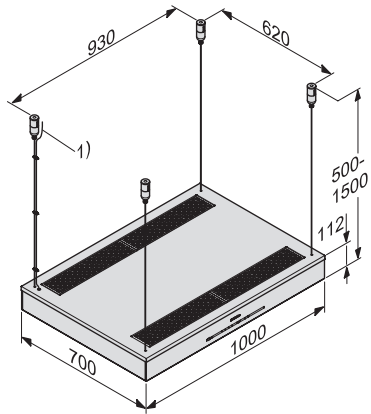

DA 6708 D Aura Edition 6000

Otočne nape

sa energetski štedljivim LED osvjetljenjem i jednostavnim upravljanjem dodirom.

DA 6708 D (Installation drawing)