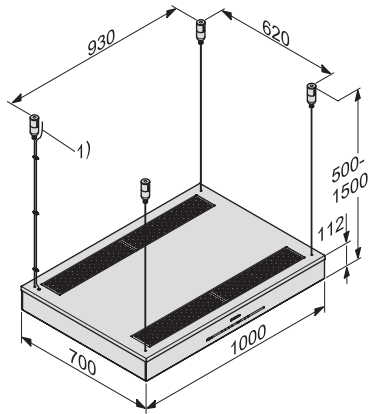

sa energetski štedljivim LED osvjetljenjem i jednostavnim upravljanjem dodirom.

DA 6708 D (Installation drawing)