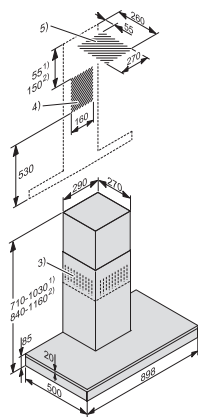

DA 6698 W Puristic Edition 6000

Zidne nape

sa energetske štedljivim LED osvjetljenjem i jednostavnim upravljanjem dodirrom.

DA 6698 W, CLST (Installation drawing)