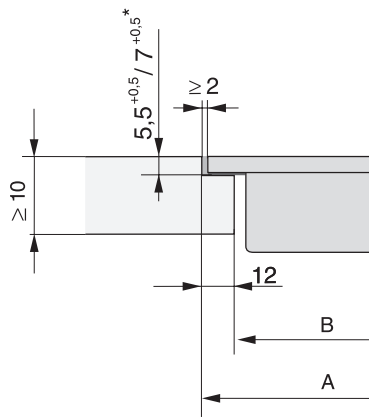

EAN: 4002515836101 / Materijal: 10681670 / Stari broj materijala: 27763250D

Izvedba	
SmartLine	•
Dizajn	
Elegantna staklo-keramička površina	•
Ugradnja u ravnini s radnom površinom	•
Boja staklokeramičke površine	crna
Ugradnja polaganjem na radnu površinu	•
1. Zona za kuhanje/područje za kuhanje	
Položaj	u sredini
Vrsta	Teppan površina s indukcijom
Komfor pri korištenju	
Upravljanje putem senzorskih tipki	SmartSelect
Boja indikatora	Žuto
Održavanje topline	•
Stop&Go funkcija	•
Recall funkcija	•
Automatika isključivanja	•
Mogućnosti individualne prilagodbe (primjerice zvučni signali)	•
Zaštita kod brisanja	•
Podsjetnik minuta	•
Komfor pri održavanju	
Staklokeramička površina jednostavna za čišćenje	•
Sigurnost	
Sigurnosno isključivanje	•
Funkcija zaključavanja	•
Blokada uključivanja	•
Zaštita od pregrijavanja	•
Prikaz preostale topline	•
Tehnički podaci	
Dimenzije (V x Š x D) u mm	60 x 378 x 520
Dimenzije u mm (širina)	378
Dimenzije u mm (visina)	60
Dimenzije u mm (dubina)	520
Dimenzije izreza (Š x D) pri ugradnji u ravnini s radnom površinom u mm	358/382 x 500/524
Visina ugradnje s priključnom kutijom u mm	60
Unutarnja dimenzija izreza u mm (širina) kod ugradnje u ravnini s radnom površinom	358
Unutarnja dimenzija izreza u mm (dubina) kod ugradnje u ravnini s radnom površinom	500
Težina u kg	8
Vanjska dimenzija izreza u mm (širina) kod ugradnje u ravnini s radnom površinom	382
Vanjska dimenzija izreza u mm (dubina) kod ugradnje u ravnini s radnom površinom	524
Ukupna priključna vrijednost u kW	2,80
Duljina električnog kabela u m	1,5
Napon u V	220-240
Frekvencija u Hz	50-60

CS7632FL, flush (installation drawing)

CS7632FL, flush (installation drawing)

CS 7000 FL (Installation drawing)

CS 7000 FL, flush (Installation drawing)

CS 7000 FL, flush (Installation drawing)