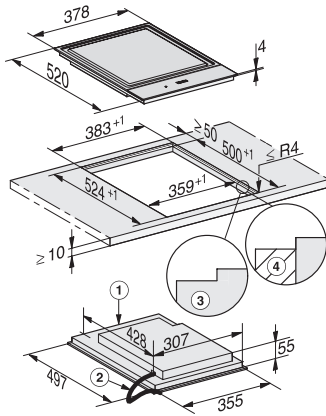

EAN: 4002515836101 / Materijal: 10681670 / Stari broj materijala: 27763250D

Izvedba	
SmartLine	•
Dizajn	
Elegantna staklo-keramička površina	•
Ugradnja u ravnini s radnom površinom	•
Boja staklokeramičke površine	crna
Ugradnja polaganjem na radnu površinu	•
1. Zona za kuhanje/područje za kuhanje	
Položaj	u sredini
Vrsta	Teppan površina s indukcijom
Komfor pri korištenju	
Upravljanje putem senzorskih tipki	SmartSelect
Boja indikatora	Žuto
Održavanje topline	•
Stop&Go funkcija	•
Recall funkcija	•
Automatika isključivanja	•
Mogućnosti individualne prilagodbe (primjerice zvučni signali)	•
Zaštita kod brisanja	•
Podsjetnik minuta	•
Komfor pri održavanju	
Staklokeramička površina jednostavna za čišćenje	•
Sigurnost	
Sigurnosno isključivanje	•
Funkcija zaključavanja	•
Blokada uključivanja	•
Zaštita od pregrijavanja	•
Prikaz preostale topline	•
Tehnički podaci	
Dimenzije (V x Š x D) u mm	60 x 378 x 520
Dimenzije u mm (širina)	378
Dimenzije u mm (visina)	60
Dimenzije u mm (dubina)	520
Dimenzije izreza (Š x D) pri ugradnji u ravnini s radnom površinom u mm	358/382 x 500/524
Visina ugradnje s priključnom kutijom u mm	60
Unutarnja dimenzija izreza u mm (širina) kod ugradnje u ravnini s radnom površinom	358
Unutarnja dimenzija izreza u mm (dubina) kod ugradnje u ravnini s radnom površinom	500
Težina u kg	8
Vanjska dimenzija izreza u mm (širina) kod ugradnje u ravnini s radnom površinom	382
Vanjska dimenzija izreza u mm (dubina) kod ugradnje u ravnini s radnom površinom	524
Ukupna priključna vrijednost u kW	2,80
Duljina električnog kabela u m	1,5
Napon u V	220-240
Frekvencija u Hz	50-60

CS 7632 FL
SmartLine element
s indukcijski grijanim TeppanYaki

EAN: 4002515836101 / Materijal: 10681670 / Stari broj materijala: 27763250D

Isporučeni pribor

Prikjučni kabel

Da

CS 7632 FL
SmartLine element
s indukcijski grijanim TeppanYaki