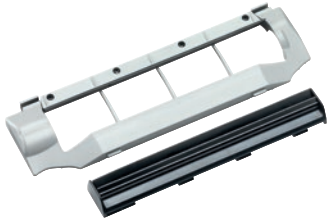

RX2-DL
RX2/RX3 set brtvi
za učinkovito i pouzdano usisavanje.

EAN: 4002515799277 / Materijal: 10592100 / Stari broj materijala: 41996615EU1

- Jednostvana i nekomplikirana ugradnja u robota usisavača
- Za korištenje na tvrdim podnim oblogama i manjim tepisima
- Za održivost snage uređaja potrebna je okvirno godišnja izmjena
- Sadržaj: 1 brtva