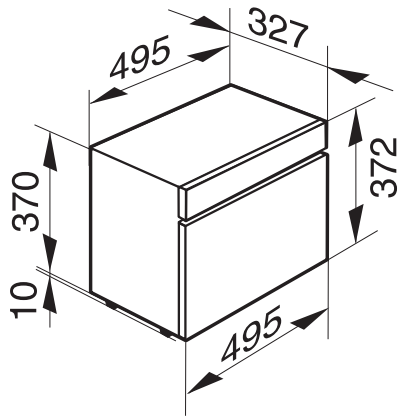

DG 6001

Samostojeća parna pećnica

za zdravu pripremu hrane kao idealna dopuna u Vašoj kuhinji.

DG 1050, DG 1450, DG 6010, DG 6019, clst (installation drawing)