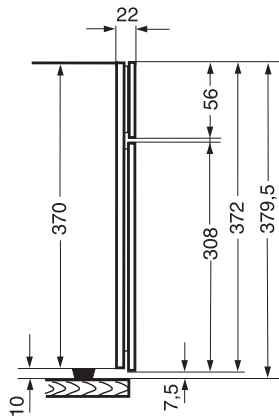

DG 1050, DG 1450, DG 6010, DG 6019clst (Installation drawing)