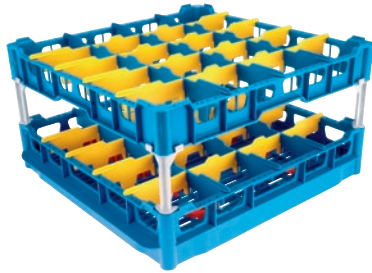

U 645-S

Košara

s nakošenim držačima za poboljšano pranje i sušenje 20 čaša.

- 20 Pretinac, veličina pretinca 113 mm x 90 mm mm
- Opremljeno visokim gornjim okvirom
- Visina 104/206/266, Š 500 (uključ. krila za gastro 530), D 500 mm
- Ukļu. set za produ. koji se sastoji od kratkog i dugog produže

EAN: 4002515673577 / Materijal: 10322520 / Stari broj materijala: 67664501D

Pripadnost proizvoda	
Perilice posuđa sa svježom vodom	•
Spremnik za svježiu vodu	•
Protočni spremnik za vodu perilice posuđa	•
Pribor uz uređaj	
G 8066	•
PG 8067	•
PG 8041	•
PG 8043	•
PG 8045	•
PG 8055	•
PG 8055 U	•
PG 8056	•
PG 8056 U	•
PG 8057 TD	•
PG 8057 TD U	•
PG 8058	•
PG 8058 U	•
PG 8059	•
PG 8059 U	•
PG 8060	•
PG 8061	•
PG 8061 U	•
PG 8165	•
PG 8166	•
PG 8169	•
PG 8172	•
PG 8172 Eco	•
PTD 901	•
PG 8096	•
PG 8096 U	•
PG 8099	•
PG 8099 U	•
PFD 400	•
PFD 400 U	•
PFD 401	•
PFD 401 U	•
PFD 402	•
PFD 402 U	•
PFD 404	•
PFD 404 U	•
PFD 405	•
PFD 405 U	•
PFD 407	•
PFD 407 U	•
PFD 408 U	•
PTD 702	•
PTD 703	•
PTD 704	•

U 645-S

Košara

s nakošenim držačima za poboljšano pranje i sušenje 20 čaša.

EAN: 4002515673577 / Materijal: 10322520 / Stari broj materijala: 67664501D

<b>Kategorija proizvoda</b>	
Košara za čaše	•
<b>Svojstva proizvoda</b>	
Materijal	Plastika
Boja	Plava, Žuto
Broj pretinaca	20
Širina pretinca u mm	113
Duljina pretinca u mm	90
<b>Kapacitet</b>	
Čaše visine 140–175 mm [broj]	20
Čaše visine 200–230 mm [broj]	20
<b>Dimenzije i težina</b>	
Vanjska dimenzija, neto visina u mm	266
Vanjska dimenzija, neto širina u mm	500
Vanjska dimenzija, neto dubina u mm	500
Vanjska dimenzija, bruto visina u mm	135
Vanjska dimenzija, bruto širina u mm	540
Vanjska dimenzija, bruto dubina u mm	540
Neto masa u kg	3,00
Bruto masa u kg	4,00