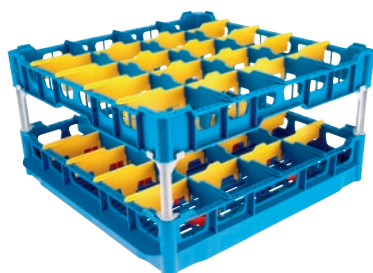

U 645-S

Košara

s nakošenim držačima za poboljšano pranje i sušenje 20 čaša.

- 20 Pretinac, veličina pretinca 113 mm x 90 mm mm
- Opremljeno visokim gornjim okvirom
- Visina 104/206/266, Š 500 (uključ. krila za gastro 530), D 500 mm
- Ukļu. set za produ. koji se sastoji od kratkog i dugog produže

EAN: 4002515673577 / Materijal: 10322520 / Stari broj materijala: 67664501D

Pripadnost proizvoda	
Perilice posuđa sa svježom vodom	•
Spremnik za svježiu vodu	•
Protočni spremnik za vodu perilice posuđa	•
Pribor uz uređaj	
G 8066	•
PG 8067	•
PG 8041	•
PG 8043	•
PG 8045	•
PG 8055	•
PG 8055 U	•
PG 8056	•
PG 8056 U	•
PG 8057 TD	•
PG 8057 TD U	•
PG 8058	•
PG 8058 U	•
PG 8059	•
PG 8059 U	•
PG 8060	•
PG 8061	•
PG 8061 U	•
PG 8165	•
PG 8166	•
PG 8169	•
PG 8172	•
PG 8172 Eco	•
PTD 901	•
PG 8096	•
PG 8096 U	•
PG 8099	•
PG 8099 U	•
PFD 400	•
PFD 400 U	•
PFD 401	•
PFD 401 U	•
PFD 402	•
PFD 402 U	•
PFD 404	•
PFD 404 U	•
PFD 405	•
PFD 405 U	•
PFD 407	•
PFD 407 U	•
PFD 408 U	•
PTD 702	•
PTD 703	•
PTD 704	•

U 645-S

Košara

s nakošenim držačima za poboljšano pranje i sušenje 20 čaša.

EAN: 4002515673577 / Materijal: 10322520 / Stari broj materijala: 67664501D

<b>Kategorija proizvoda</b>	
Košara za čaše	•
<b>Svojstva proizvoda</b>	
Materijal	Plastika
Boja	Plava, Žuto
Broj pretinaca	20
Širina pretinca u mm	113
Duljina pretinca u mm	90
<b>Kapacitet</b>	
Čaše visine 140–175 mm [broj]	20
Čaše visine 200–230 mm [broj]	20
<b>Dimenzije i težina</b>	
Vanjska dimenzija, neto visina u mm	266
Vanjska dimenzija, neto širina u mm	500
Vanjska dimenzija, neto dubina u mm	500
Vanjska dimenzija, bruto visina u mm	135
Vanjska dimenzija, bruto širina u mm	540
Vanjska dimenzija, bruto dubina u mm	540
Neto masa u kg	3,00
Bruto masa u kg	4,00