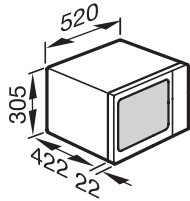

M 6012 SC

Samostojeća mikrovalna pećnica

s bočno postavljenim regulatorima po povoljnoj početnoj cijeni.

EAN: 4002515237199 / Materijal: 09485210 / Stari broj materijala: 24601250D

Broj faza	1
Prikjučni kabel s mrežnim utikačem	•
Duljina električnog kabela u m	1,20
Zamjena rasvjetnog tijela	Servisna služba
Isporučeni pribor	
Rešetka za roštilj	1
Gourmet posuda	1
Poklopac za hranu	1
Okretni tanjur	1

M 6012 SC

Samostojeća mikrovalna pećnica

s bočno postavljenim regulatorima po povoljnoj početnoj cijeni.

M8201, M8201-1, M6012SC (installation drawing)