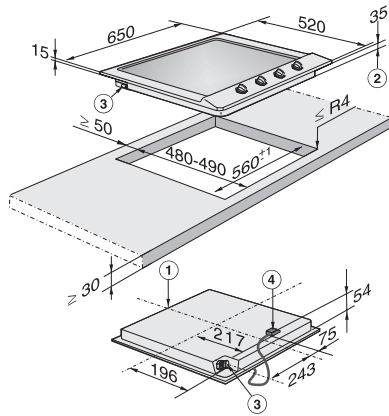

KM 2010

Plinska ploča za kuhanje  
s četiri plamenika

- Jednostavno upravljanje – s jednom rukom uz pomoć gumbi
- Profesionalni izgled – 650 mm široka ploča od plemenitog čelika
- Fleksibilnost – 4 plamenika
- Posebno sigurno – GasStop funkcija
- Jednostavno čišćenje – perivi ComfortClean nosači posuđa

EAN: 4002514383682 / Materijal: 07111080 / Stari broj materijala: 26201050D

<b>Vrsta grijanja</b>	
Vrsta grijanja	Plin
<b>Izvedba</b>	
Neovisna o štednjaku	•
<b>Dizajn</b>	
Nosači posuđa od gusa (mat, crni, emailirani)	•
Koritasta ploča za kuhanje od plemenitog čelika	•
<b>Oprema zona za kuhanje</b>	
Broj zona za kuhanje	4
<b>Snaga plamenika</b>	
Štedni plamenik u kW	1,00
Normalni plamenik u kW	1,75
Jaki plamenik u kW	2,60
<b>1. Zona za kuhanje/područje za kuhanje</b>	
Položaj	sprijeda lijevo
Vrsta	Jaki plamenik
<b>2. Zona za kuhanje/područje za kuhanje</b>	
Položaj	straga lijevo
Vrsta	Štedni plamenik
<b>3. Zona za kuhanje/područje za kuhanje</b>	
Položaj	straga desno
Vrsta	Normalni plamenik
<b>4. Zona za kuhanje/područje za kuhanje</b>	
Položaj	sprijeda desno
Vrsta	Normalni plamenik
<b>Komfor pri korištenju</b>	
Upravljanje putem regulatora	•
Električno paljenje jednim potezom	•
<b>Komfor pri održavanju</b>	
Nosači posuđa perivi u perilici posuđa	•
PerfectClean plamenik	•
<b>Sigurnost</b>	
GasStop	•
<b>Tehnički podaci</b>	
Dimenzije (V x Š x D) u mm	90 x 650 x 520
Dimenzije u mm (širina)	650
Dimenzije u mm (visina)	90
Dimenzije u mm (dubina)	520
Dimenzije izreza u mm (širina) kod ugradnje polaganjem na radnu površinu	560
Dimenzije izreza u mm (dubina) kod ugradnje polaganjem na radnu površinu	480
Težina u kg	13
Ukupna priključna vrijednost u kW	7,10
Duljina električnog kabela u m	2,0
Pol. plinskog priključka	Hinten links
Napon u V	220-240
Frekvencija u Hz	50-60
<b>Isporučeni pribor</b>	
Priključni kabel	Ne

KM 2010  
Plinska ploča za kuhanje  
s četiri plamenika

KM2010G (Installation drawing)