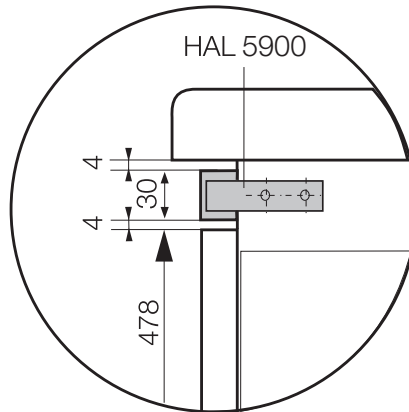

HAL 5900

Letvica za izjednačavanje  
za ugradnju pećnice širine 90 cm u donji ormar.

EAN: 4002514316727 / Materijal: 07032520 / Stari broj materijala: 22996221D

- 
- dovoljno mjesta za ugradnju autarktičnog polja za kuhanje
  - Površina od plemenitog čelika/  
CleanSteel

HAL 5900

Letvica za izjednačavanje  
za ugradnju pećnice širine 90 cm u donji ormar.

HAL5900 (Installation drawing)

HAL5900 (Installation drawing)