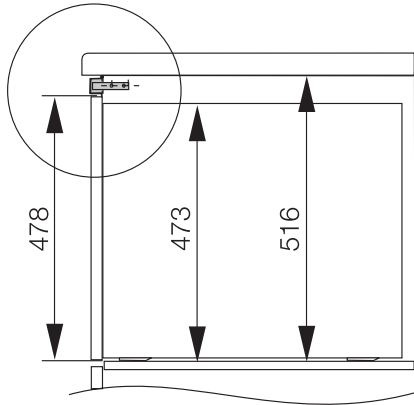

HAL 5900

Letvica za izjednačavanje  
za ugradnju pećnice širine 90 cm u donji ormar.

EAN: 4002514316727 / Materijal: 07032520 / Stari broj materijala: 22996221D

- 
- dovoljno mjesta za ugradnju autarktičnog polja za kuhanje
  - Površina od plemenitog čelika/  
CleanSteel

HAL 5900

Letvica za izjednačavanje  
za ugradnju pećnice širine 90 cm u donji ormar.

HAL5900 (Installation drawing)

HAL5900 (Installation drawing)