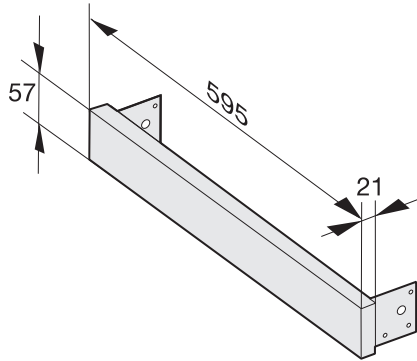

AB 42-1 TFSW

Maska za izjednačavanje

za nišu dimenzije 42 cm vezanu za M 2230 SC ili M 2234 SC.

 EAN: 4002514312606 / Materijal: 07027160 / Stari broj materijala: 24994221D

- Idealna prilagodba uređaja u niši s maskom za izjednačavanje
- Optimalna harmonija boje s uređajem s kojim se kombinira
- Usklađeno s opsidijan crnim uređajima

AB 42-1 TFSW

Maska za izjednačavanje

za nišu dimenzije 42 cm vezanu za M 2230 SC ili M 2234 SC.

AB42 (installation drawing)