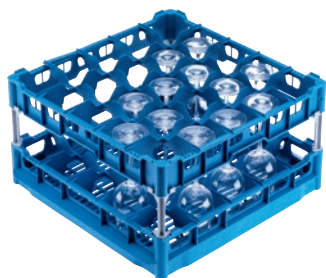

U 545

Košara

s višim gornjim okvirom za optimalan prihvat 25 čaša visine do 23 cm.

- Sa 25 polica
- Dimenzija pretinca 90 mm x 90 mm mm
- Uklju. set za produ. koji se sastoji od kratkog i dugog produže
- Gornji okvir koji se s produžetkom po visini podešava do 23 cm
- Širina 50, dubina 50, širina s krilima za gastro-normu 53 cm

EAN: 4002514278742 / Materijal: 06984170 / Stari broj materijala: 67654501D

Pripadnost proizvoda	
Perilice posuđa sa svježom vodom	•
Spremnik za svježju vodu	•
Protočni spremnik za vodu perilice posuđa	•
Pribor uz uređaj	
G 8066	•
PG 8067	•
PG 8041	•
PG 8043	•
PG 8045	•
PG 8055	•
PG 8055 U	•
PG 8056	•
PG 8056 U	•
PG 8057 TD	•
PG 8057 TD U	•
PG 8058	•
PG 8058 U	•
PG 8059	•
PG 8059 U	•
PG 8060	•
PG 8061	•
PG 8061 U	•
PG 8165	•
PG 8166	•
PG 8169	•
PG 8172	•
PG 8172 Eco	•
PTD 901	•
PG 8096	•
PG 8096 U	•
PG 8099	•
PG 8099 U	•
PFD 400	•
PFD 400 U	•
PFD 401	•
PFD 401 U	•
PFD 402	•
PFD 402 U	•
PFD 404	•
PFD 404 U	•
PFD 405	•
PFD 405 U	•
PFD 407	•
PFD 407 U	•
PFD 408 U	•
PTD 702	•
PTD 703	•
PTD 704	•

U 545

Košara

s višim gornjim okvirom za optimalan prihvat 25 čaša visine do 23 cm.

EAN: 4002514278742 / Materijal: 06984170 / Stari broj materijala: 67654501D

Kategorija proizvoda	
Košara za čaše	•
Svojstva proizvoda	
Materijal	Plastika
Boja	Plava
Broj pretinaca	25
Širina pretinca u mm	90
Duljina pretinca u mm	90
Kapacitet	
Čaše visine 140–175 mm [broj]	25
Čaše visine 200–230 mm [broj]	25
Standardni električni priključak	
Broj faza	0
Napon u V	0
Frekvencija u Hz	0
Ukupna priključna vrijednost u kW	0,00
Osigurač u A	0
Dimenzije i težina	
Vanjska dimenzija, neto visina u mm	266
Vanjska dimenzija, neto širina u mm	500
Vanjska dimenzija, neto dubina u mm	500
Vanjska dimenzija, bruto visina u mm	260
Vanjska dimenzija, bruto širina u mm	510
Vanjska dimenzija, bruto dubina u mm	530
Neto masa u kg	2,70
Bruto masa u kg	3,20