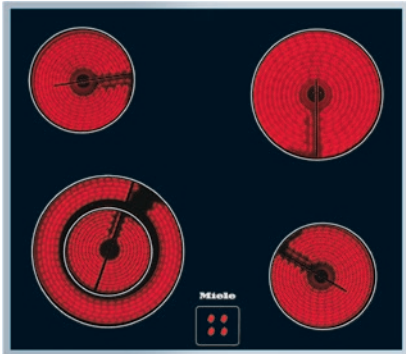

KM 6012

Električna ploča upravljana pećnicom
sa 4 zone uklj. 1 Vario zonu za najviši komfor kuhanja.

- Atraktivan dizajn – 574 mm širine s obuhvatnim okvirom
- Fleksibilno – 4 zona za kuhanje uklj. 1 Vario zona
- Sigurno – Indikator preostale topline za svaku zonu za kuhanje

KM 6012

Električna ploča upravljana pećnicom
sa 4 zone uklj. 1 Vario zonu za najviši komfor kuhanja.

EAN: 4002514232195 / Materijal: 06910440 / Stari broj materijala: 26601250D

Dimenzije izreza u mm (dubina) kod ugradnje polaganjem na radnu površinu	490
Težina u kg	8
Ukupna priključna vrijednost u kW	6,40-7,00
Napon u V	230-240
Frekvencija u Hz	50-60
Isporučeni pribor	
Strugalice za staklo	•
Priključni kabel	Da