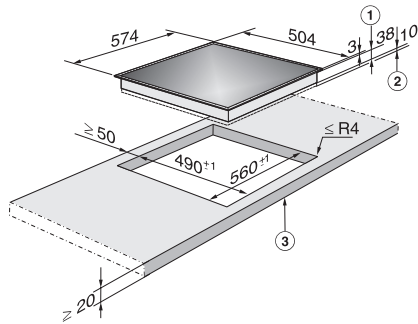

EAN: 4002514232195 / Materijal: 06910440 / Stari broj materijala: 26601250D

Vrsta grijanja	
Vrsta grijanja	Elektro
Izvedba	
Kombinacija sa štednjakom	•
Dizajn	
Elegantna staklo-keramička površina	•
Boja staklokeramičke površine	crna
Okvir od plemenitog čelika	•
Dizajn tiska	Dekor bazaltno siva
Ugradnja polaganjem na radnu površinu	•
Oprema zona za kuhanje	
Broj zona za kuhanje	4
1. Zona za kuhanje/područje za kuhanje	
Položaj	sprijeda lijevo
Vrsta	Vario-zona za kuhanje
Dimenzija u mm	Ø 120 / Ø 210
Maks. snaga u W	750/2200
2. Zona za kuhanje/područje za kuhanje	
Položaj	straga lijevo
Vrsta	Krug zone za kuhanje
Dimenzija u mm	Ø 145
Maks. snaga u W	1200
3. Zona za kuhanje/područje za kuhanje	
Položaj	straga desno
Vrsta	Krug zone za kuhanje
Dimenzija u mm	Ø 180
Maks. snaga u W	1800
4. Zona za kuhanje/područje za kuhanje	
Položaj	sprijeda desno
Vrsta	Krug zone za kuhanje
Dimenzija u mm	Ø 145
Maks. snaga u W	1200
Komfor pri korištenju	
Proširenje zone za kuhanje	•
Boja indikatora	Crvena
Upravljanje putem regulatora	•
Učinkovitost i održivost	
Iskorištavanje preostale topline	•
Komfor pri održavanju	
Staklokeramička površina jednostavna za čišćenje	•
Sigurnost	
Prikaz preostale topline	•
Tehnički podaci	
Dimenzije (V x Š x D) u mm	41 x 574 x 504
Dimenzije u mm (širina)	574
Dimenzije u mm (visina)	41
Dimenzije u mm (dubina)	504
Dimenzije izreza u mm (širina) kod ugradnje polaganjem na radnu površinu	560

KM 6012

Električna ploča upravljana pećnicom
sa 4 zone uklj. 1 Vario zonu za najviši komfor kuhanja.

EAN: 4002514232195 / Materijal: 06910440 / Stari broj materijala: 26601250D

Dimenzije izreza u mm (dubina) kod ugradnje polaganjem na radnu površinu	490
Težina u kg	8
Ukupna priključna vrijednost u kW	6,40-7,00
Napon u V	230-240
Frekvencija u Hz	50-60
Isporučeni pribor	
Strugalice za staklo	•
Priključni kabel	Da

KM 6012

Električna ploča upravljana pečnicom
sa 4 zone uklj. 1 Vario zonu za najviši komfor kuhanja.

KM6012, KM6013, KM6013LPT (installation drawing)