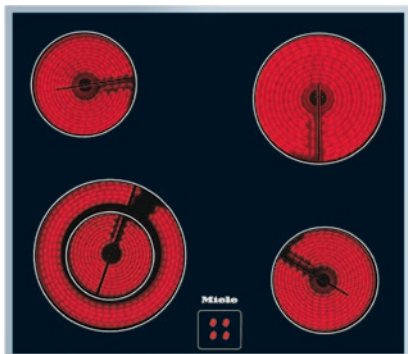

KM 6012

Električna ploča upravljana pećnicom
sa 4 zone uklj. 1 Vario zonu za najviši komfor kuhanja.

- Atraktivan dizajn – 574 mm širine s obuhvatnim okvirom
- Fleksibilno – 4 zona za kuhanje uklj. 1 Vario zona
- Sigurno – Indikator preostale topline za svaku zonu za kuhanje

KM 6012

Električna ploča upravljana pećnicom
sa 4 zone uklj. 1 Vario zonu za najviši komfor kuhanja.

EAN: 4002514232195 / Materijal: 06910440 / Stari broj materijala: 26601250D

Dimenzije izreza u mm (dubina) kod ugradnje polaganjem na radnu površinu	490
Težina u kg	8
Ukupna priključna vrijednost u kW	6,40-7,00
Napon u V	230-240
Frekvencija u Hz	50-60
Isporučeni pribor	
Strugalice za staklo	•
Priključni kabel	Da