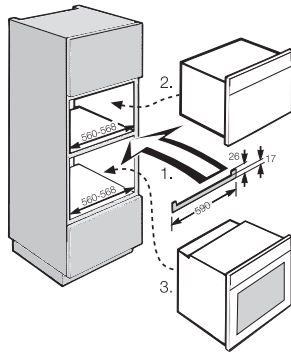

HKL 60 TFSW

Pokrovna letvica

za kamufliranje rubova namještaja između dva okomito ugrađena uređaja.

EAN: 4002512371377 / Materijal: 05165170 / Stari broj materijala: 22996081D

- Skladna optika pri ugradnji
- Okomite kombinacije uređaja visine 45 cm i 60 cm
- Usklađeno s opsidijan crnim uređajima

HKL 60 TFSW

Pokrovna letvica

za kamufliranje rubova namještaja između dva okomito ugrađena uređaja.

HKL 60 in tall unit (installation drawing)