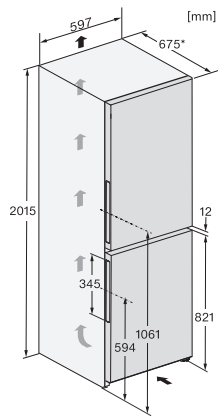

KFN 4395 BD

Réfrigérateur/congélateur posable
avec DailyFresh, NoFrost et ComfortClean pour un grand confort.

KFN4291AD, KFN4395AD, KFN4395DD, KFN4395CD,
KFN4397CD, installation sketch