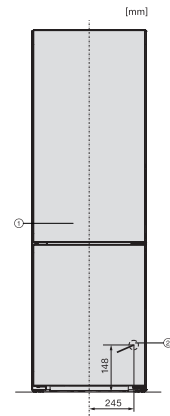

KFN4395DD, KFN4393CD, KFN4393FD, KFN4393DD,
KFN4795DD bb, KFN4795CD bb, KFN4898CD,
installation