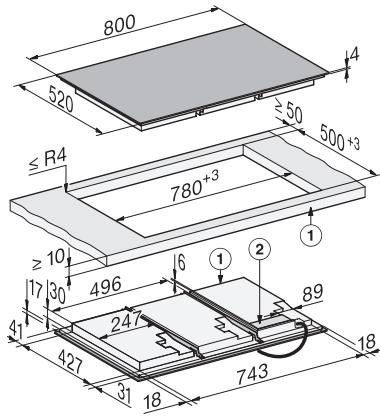

KM 8685-2 FL MattFinish
Table de cuisson à induction
800 mm | Full Flex | Compatible M Sense | MattFinish

KM8685-2FL, KM8685-2FL MattFinish surface-mounted (*Fußnote) Installation drawing