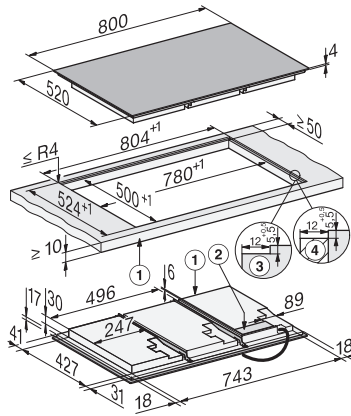

KM8685-2FL MattFinish, flush (*Fußnote) (Installation drawing)