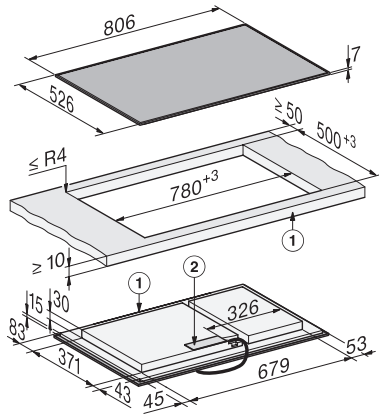

KM 8585-2 FR

Table de cuisson à induction

806 mm | Zone de cuisson PowerFlex | Compatible M Sense

KM 8585-2 FR

Table de cuisson à induction

806 mm | Zone de cuisson PowerFlex | Compatible M Sense

KM8585FR, KM8585-2FR, surface-mounted (*Fußnote)
Installation drawing