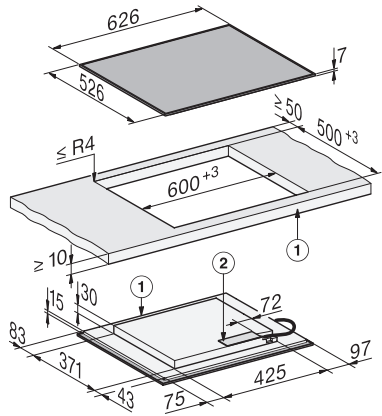

KM 8565 FR

Table de cuisson à induction

626 mm | Zones de cuisson PowerFlex | Compatible M Sense

Code EAN: 4002516976394 / Numéro de matériel: 12959600 /

Ancien Numéro de matériel: 26185650F

Arrêt automatique	•
Début de cuisson automatique	•
Maintien au chaud	•
Possibilité de réglages individuels (par ex. signaux sonores)	•
Programmes d'assistance	•
Efficacité et durabilité	
Consommation en mode arrêt en W	0,3
Consommation en mode veille en W	0,8
Consommation en mode veille avec maintien de la connexion au réseau en W	2,0
Durée jusqu'à l'arrêt automatique en mode Arrêt en min	10
Durée jusqu'à l'arrêt automatique en mode veille en min	10
Durée jusqu'à l'arrêt automatique en mode veille avec maintien de la connexion au réseau en min	10
Confort d'entretien	
Vitrocéramique facile à nettoyer	•
Sécurité	
Sécurité Oubli	•
Fonction de verrouillage	•
Verrouillage de la mise en marche	•
Ventilateur de refroidissement intégré	•
Sécurité anti-surchauffe	•
Indicateur de chaleur résiduelle	•
Caractéristiques techniques	
Dimensions (l x h x p) en mm	52 x 626 x 526
Dimensions (l x p) en mm	626 x 52 x 526
Dimensions en mm (largeur)	626
Dimensions en mm (hauteur)	52
Dimensions en mm (profondeur)	526
Dimensions de la découpe (l x p) pour encastrement à plat en mm	600 mm x 500 mm
Hauteur d'encastrement avec boîtier de raccordement (mm)	45
Dimensions de la découpe en mm (largeur) pour encastrement standard	600 mm
Dimensions de la découpe en mm (profondeur) pour encastrement standard	500 mm
Poids en kg	11
Puissance totale de raccordement en kW	7,36
Longueur du câble d'alimentation électrique en m	1,6
Tension en V	230
Fréquence en Hz	50-60
Accessoires fournis	
Câble d'alimentation	Oui

KM 8565 FR

Table de cuisson à induction

626 mm | Zones de cuisson PowerFlex | Compatible M Sense

KM8565FR surface-mounted (*Fußnote) Installation drawing