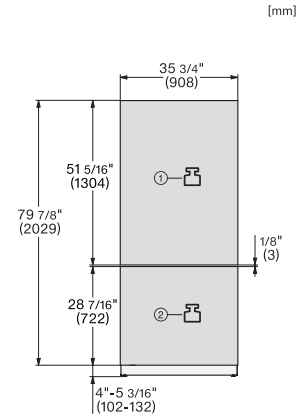

KFMC3642R, KFMC3842L, KFMC3844R,
KFMC3844L, MasterCool III, front view