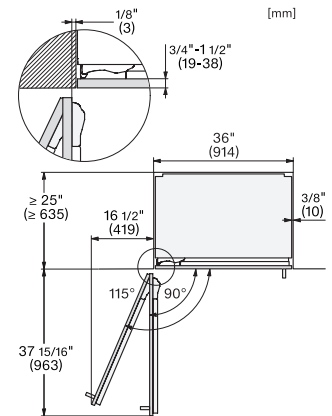

KFMC3632R+L, KFMC3642R+L, KFMC3836R+L,
KFMC3834R+L, KFMC3858FD, MasterCool III, Side-
view bottom, installation

KFMC3642R, KFMC3642L, KFMC3844R,
KFMC3844L, MasterCool III, panel ready, top view