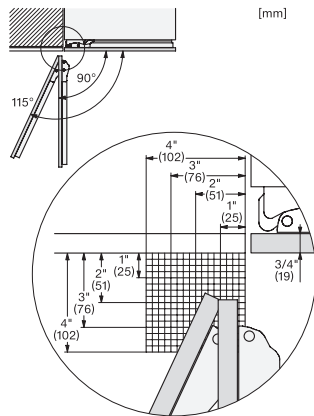

KFMC3632R+L, KFMC3642R+L, KFMC3836R+L,
KFMC3834R+L, KFMC3858FD, MasterCool III, hinge
clearance, installation