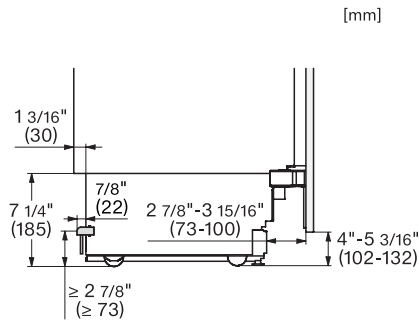

KFMC 3844 L Réfrigérateur/congélateur MasterCool