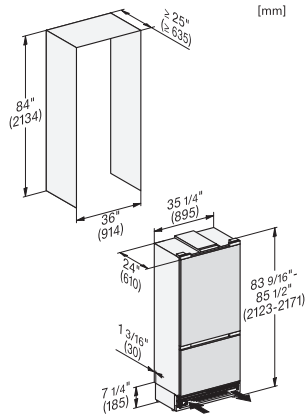

KFMC3642R, KFMC3842L, KFMC3844R,
KFMC3844L, MasterCool III, integration, panel ready