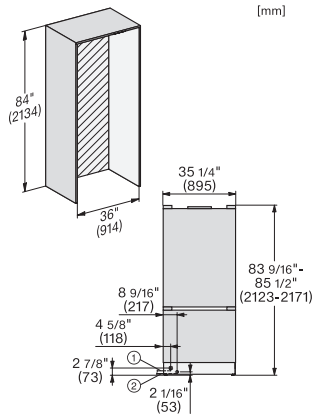

KFMC 3844 L Réfrigérateur/congélateur MasterCool

KFMC3642R, KFMC3842L, KFMC3844R,
KFMC3844L, MasterCool III, installation, panel ready