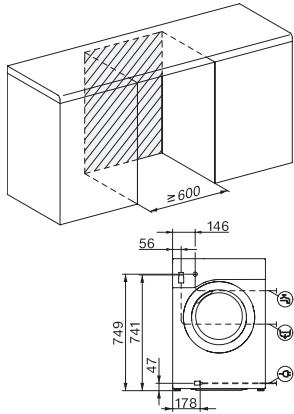

WEG885 WCS PWash&TDos&Steam

Lave-linge à chargement frontal W1 :

A -20 %* | 9 kg 1400 tr/min | SteamCare | Dosage automatique | QuickPowerWash

W1 installation drawing, slanted facia or straight facia, measures in mm