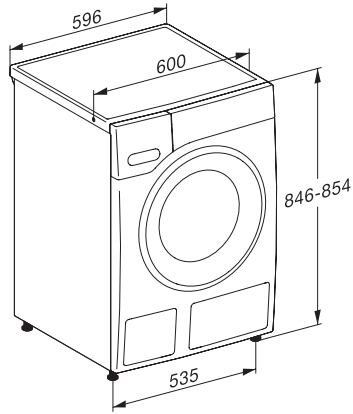

W1 drawing, faccia 5 degree, measures in mm