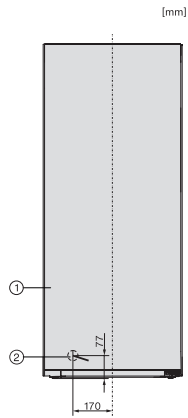

FN 4322 C
Congélateur posable
avec NoFrost, SideOpen et box XXL pour un grand confort.

FN4322C, FN4322E, FN4322D, FN4322D ws-1, FN4822D, FN4824C, installation (footnote*) (installation drawings)