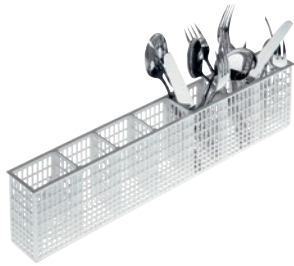

E 167

Panier à couverts

pour une prise en charge optimale des couverts.

- Convient au panier à assiettes U 506
- (Wert)7 compartiments

Code EAN: 4002516854869 / Numéro de matériel: 12663060 /
Ancien Numéro de matériel: 67616702D

Famille produit	
Lave-vaisselle à eau renouvelée	•
Lave-vaisselle à surchauffeur	•
Lave-vaisselle à surchauffeur à capot	•
Accessoires	
G 8066	•
PG 8041	•
PG 8043	•
PG 8045	•
PG 8055	•
PG 8055 U	•
PG 8056	•
PG 8056 U	•
PG 8057 TD	•
PG 8057 TD U	•
PG 8058	•
PG 8058 U	•
PG 8059	•
PG 8059 U	•
PG 8060	•
PG 8061	•
PG 8061 U	•
PG 8165	•
PG 8166	•
PG 8169	•
PG 8172	•
PG 8172 Eco	•
PTD 901	•
PG 8096	•
PG 8096 U	•
PG 8099	•
PG 8099 U	•
PFD 400	•
PFD 400 U	•
PFD 401	•
PFD 401 U	•
PFD 402	•
PFD 402 U	•
PFD 404	•
PFD 404 U	•
PFD 405	•
PFD 405 U	•
PFD 407	•
PFD 407 U	•
PFD 408 U	•
PTD 702	•
PTD 703	•
PTD 704	•

E 167

Panier à couverts

pour une prise en charge optimale des couverts.

Code EAN: 4002516854869 / Numéro de matériel: 12663060 /
Ancien Numéro de matériel: 67616702D

Catégorie de produit	
Complément pour les couverts	•
Caractéristiques produit	
Matériau	Plastique
Couleur	Blanc
Nombre de compléments	7
Dimensions et poids	
Dimension extérieure, hauteur brute en mm	95
Dimension extérieure, largeur brute en mm	170
Dimension extérieure, profondeur brute en mm	550
Poids net en kg	0,19
Poids brut en kg	0,34