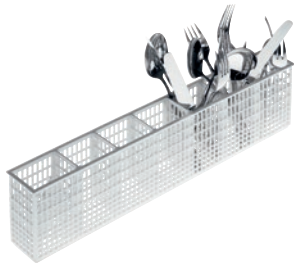

E 167

Panier à couverts

pour une prise en charge optimale des couverts.

- Convient au panier à assiettes U 506
- (Wert)7 compartiments

Code EAN: 4002516854869 / Numéro de matériel: 12663060 /
Ancien Numéro de matériel: 67616702D

Famille produit	
Lave-vaisselle à eau renouvelée	•
Lave-vaisselle à surchauffeur	•
Lave-vaisselle à surchauffeur à capot	•
Accessoires	
G 8066	•
PG 8041	•
PG 8043	•
PG 8045	•
PG 8055	•
PG 8055 U	•
PG 8056	•
PG 8056 U	•
PG 8057 TD	•
PG 8057 TD U	•
PG 8058	•
PG 8058 U	•
PG 8059	•
PG 8059 U	•
PG 8060	•
PG 8061	•
PG 8061 U	•
PG 8165	•
PG 8166	•
PG 8169	•
PG 8172	•
PG 8172 Eco	•
PTD 901	•
PG 8096	•
PG 8096 U	•
PG 8099	•
PG 8099 U	•
PFD 400	•
PFD 400 U	•
PFD 401	•
PFD 401 U	•
PFD 402	•
PFD 402 U	•
PFD 404	•
PFD 404 U	•
PFD 405	•
PFD 405 U	•
PFD 407	•
PFD 407 U	•
PFD 408 U	•
PTD 702	•
PTD 703	•
PTD 704	•

E 167

Panier à couverts

pour une prise en charge optimale des couverts.

Code EAN: 4002516854869 / Numéro de matériel: 12663060 /
Ancien Numéro de matériel: 67616702D

Catégorie de produit	
Complément pour les couverts	•
Caractéristiques produit	
Matériau	Plastique
Couleur	Blanc
Nombre de compléments	7
Dimensions et poids	
Dimension extérieure, hauteur brute en mm	95
Dimension extérieure, largeur brute en mm	170
Dimension extérieure, profondeur brute en mm	550
Poids net en kg	0,19
Poids brut en kg	0,34