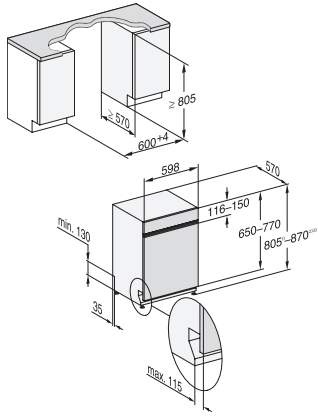

G 5412 SCi Active Plus
Lave-vaisselle intégré
pour un séchage optimal grâce au séchage AutoOpen.

G7000, integrated dishwasher, 60cm (installation drawing)