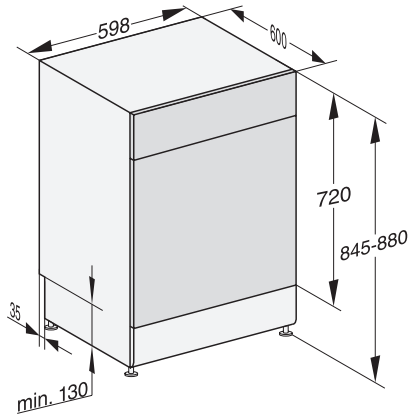

G 5412 SC Active Plus
Lave-vaisselle posable
pour un séchage optimal grâce au séchage AutoOpen.

G7000, free standing dishwasher, 60cm (installation drawing)