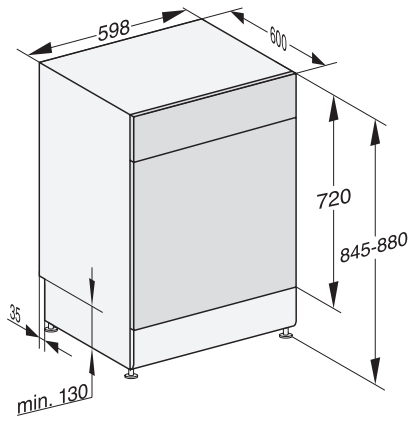

G 5410 SC Active Plus
Lave-vaisselle posable
pour un séchage optimal grâce au séchage AutoOpen.

G7000, free standing dishwasher, 60cm (installation drawing)