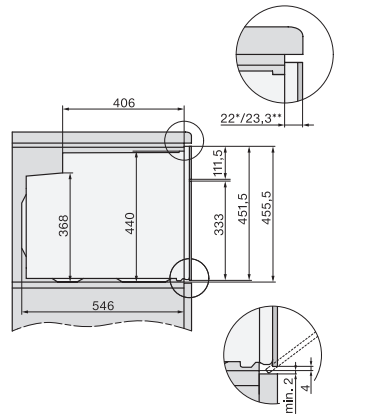

H 7840 BPX

Four compact sans poignée

design facile à combiner avec thermosonde et BrillantLight.

Code EAN: 4002516830597 / Numéro de matériel: 12647470 /

Ancien Numéro de matériel: 22784095EU3

Largeur de la niche min. en mm	560
Largeur de la niche max. en mm	568
Hauteur de la niche min. en mm	450
Hauteur de la niche max. en mm	452
Profondeur de la niche en mm	550
Largeur des appareils en mm	595
Hauteur de l'appareil en mm	456
Profondeur de l'appareil en mm	568
Poids en kg	38,0
Puissance totale de raccordement en kW	3,20
Tension en V	220-240
Fréquence en Hz	50
Protection par fusible en A	16
Nombre de phases	1
Câble d'alimentation avec prise	•
Longueur du câble d'alimentation électrique en m	1,50
Remplacer l'ampoule	Service après-vente

H 7840 BPX

Four compact sans poignée
design facile à combiner avec thermosonde et BrillantLight.

side view H7000 M, installation drawings

built-in H7000 M, installation drawing

built-in H7000 M build-under, installation drawing

Installation H7000 M, installation drawing

side view H7000 M build-under, installation drawings