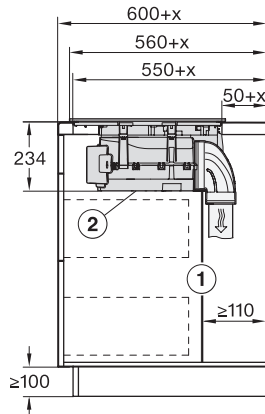

Dimensions en mm (profondeur)	520
Dimensions de la découpe en mm (largeur) pour encastrement standard	780
Dimensions de la découpe en mm (profondeur) pour encastrement standard	500
Hauteur d'encastrement avec boîtier de raccordement (mm)	238
Dimension de la découpe intérieure en mm (largeur) pour encastrement à fleur de plan	780
Dimension de la découpe intérieure en mm (profondeur) pour encastrement à fleur de plan	500
Poids en kg	20
Dimension de la découpe extérieure en mm (largeur) pour encastrement à fleur de plan	804
Dimension de la découpe extérieure en mm (profondeur) pour encastrement à fleur de plan	524
Puissance totale de raccordement en kW	7,50
Tension en V	230
Fréquence en Hz	50-60
Longueur du câble d'alimentation électrique en m	1,6
Accessoires fournis	
Câble d'alimentation	Oui

KMDA 7676 FL-A BlackPerfection

Table de cuisson à induction avec hotte intégrée

avec deux zones de cuisson PowerFlex XL pour le mode d'évacuation d'air

KMDA7676FL, KMDA7876FL – Installation drawing

KMDA7676FL, KMDA7876FL – flush – Installation drawing

KMDA7676FL, KMDA7876FL – Side view lying on top – Installation drawing

KMDA7676FL, KMDA7876FL – Side view lying on top+X – Installation drawing

KMDA7676FL, KMDA7876FL – Side view flush – Installation drawing

KMDA7676FL, KMDA7876FL – Side view flush+X – Installation drawing

KMDA7676FL, KMDA7876FL – Side view lying on top, Plug&Play – Installation drawing

KMDA7676FL, KMDA7876FL – Side view lying on top+X, Plug&Play – Installation drawing