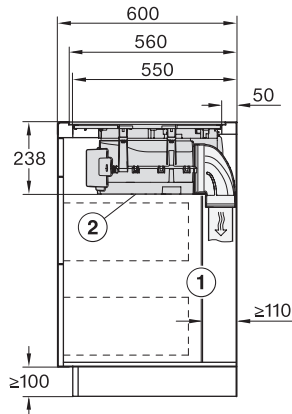

Dimensions en mm (profondeur)	520
Dimensions de la découpe en mm (largeur) pour encastrement standard	780
Dimensions de la découpe en mm (profondeur) pour encastrement standard	500
Hauteur d'encastrement avec boîtier de raccordement (mm)	238
Dimension de la découpe intérieure en mm (largeur) pour encastrement à fleur de plan	780
Dimension de la découpe intérieure en mm (profondeur) pour encastrement à fleur de plan	500
Poids en kg	20
Dimension de la découpe extérieure en mm (largeur) pour encastrement à fleur de plan	804
Dimension de la découpe extérieure en mm (profondeur) pour encastrement à fleur de plan	524
Puissance totale de raccordement en kW	7,50
Tension en V	230
Fréquence en Hz	50-60
Longueur du câble d'alimentation électrique en m	1,6
Accessoires fournis	
Câble d'alimentation	Oui

KMDA 7676 FL-A BlackPerfection

Table de cuisson à induction avec hotte intégrée

avec deux zones de cuisson PowerFlex XL pour le mode d'évacuation d'air

KMDA7676FL, KMDA7876FL – Installation drawing

KMDA7676FL, KMDA7876FL – flush – Installation drawing

KMDA7676FL, KMDA7876FL – Side view lying on top – Installation drawing

KMDA7676FL, KMDA7876FL – Side view lying on top+X – Installation drawing

KMDA7676FL, KMDA7876FL – Side view flush – Installation drawing

KMDA7676FL, KMDA7876FL – Side view flush+X – Installation drawing

KMDA7676FL, KMDA7876FL – Side view lying on top, Plug&Play – Installation drawing

KMDA7676FL, KMDA7876FL – Side view lying on top+X, Plug&Play – Installation drawing