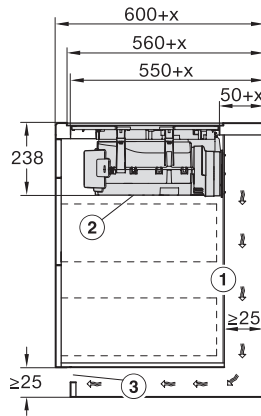

Dimensions en mm (profondeur)	520
Dimensions de la découpe en mm (largeur) pour encastrement standard	780
Dimensions de la découpe en mm (profondeur) pour encastrement standard	500
Hauteur d'encastrement avec boîtier de raccordement (mm)	238
Dimension de la découpe intérieure en mm (largeur) pour encastrement à fleur de plan	780
Dimension de la découpe intérieure en mm (profondeur) pour encastrement à fleur de plan	500
Poids en kg	20
Dimension de la découpe extérieure en mm (largeur) pour encastrement à fleur de plan	804
Dimension de la découpe extérieure en mm (profondeur) pour encastrement à fleur de plan	524
Puissance totale de raccordement en kW	7,50
Tension en V	230
Fréquence en Hz	50-60
Longueur du câble d'alimentation électrique en m	1,6
Accessoires fournis	
Câble d'alimentation	Oui

KMDA7676FL, KMDA7876FL – Side view lying on top – Installation drawing

KMDA7676FL, KMDA7876FL – Side view lying on top+X – Installation drawing

KMDA7676FL, KMDA7876FL – Side view flush – Installation drawing

KMDA7676FL, KMDA7876FL – Side view flush+X – Installation drawing

KMDA7676FL, KMDA7876FL – Side view lying on top, Plug&Play – Installation drawing

KMDA7676FL, KMDA7876FL – Side view lying on top+X, Plug&Play – Installation drawing

KMDA7676FL, KMDA7876FL – Side view flush, Plug&Play – Installation drawing

KMDA 7676 FL-A BlackPerfection

Table de cuisson à induction avec hotte intégrée

avec deux zones de cuisson PowerFlex XL pour le mode d'évacuation d'air