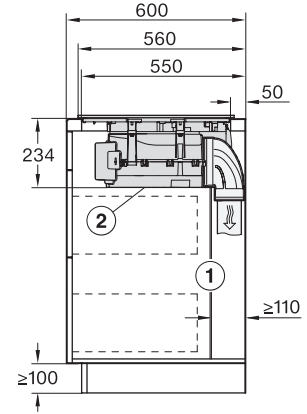

Dimensions en mm (profondeur)	520
Dimensions de la découpe en mm (largeur) pour encastrement standard	780
Dimensions de la découpe en mm (profondeur) pour encastrement standard	500
Hauteur d'encastrement avec boîtier de raccordement (mm)	238
Dimension de la découpe intérieure en mm (largeur) pour encastrement à fleur de plan	780
Dimension de la découpe intérieure en mm (profondeur) pour encastrement à fleur de plan	500
Poids en kg	20
Dimension de la découpe extérieure en mm (largeur) pour encastrement à fleur de plan	804
Dimension de la découpe extérieure en mm (profondeur) pour encastrement à fleur de plan	524
Puissance totale de raccordement en kW	7,50
Tension en V	230
Fréquence en Hz	50-60
Longueur du câble d'alimentation électrique en m	1,6
Accessoires fournis	
Câble d'alimentation	Oui

KMDA 7676 FL-A BlackPerfection

Table de cuisson à induction avec hotte intégrée

avec deux zones de cuisson PowerFlex XL pour le mode d'évacuation d'air

KMDA7676FL, KMDA7876FL – Installation drawing

KMDA7676FL, KMDA7876FL – flush – Installation drawing

KMDA7676FL, KMDA7876FL – Side view lying on top – Installation drawing

KMDA7676FL, KMDA7876FL – Side view lying on top+X – Installation drawing

KMDA7676FL, KMDA7876FL – Side view flush – Installation drawing

KMDA7676FL, KMDA7876FL – Side view flush+X – Installation drawing

KMDA7676FL, KMDA7876FL – Side view lying on top, Plug&Play – Installation drawing

KMDA7676FL, KMDA7876FL – Side view lying on top+X, Plug&Play – Installation drawing