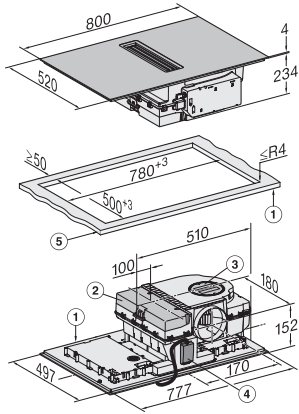

KMDA 7676 FL-A BlackPerfection

Table de cuisson à induction avec hotte intégrée

avec deux zones de cuisson PowerFlex XL pour le mode d'évacuation d'air

KMDA7676FL, KMDA7876FL – Installation drawing