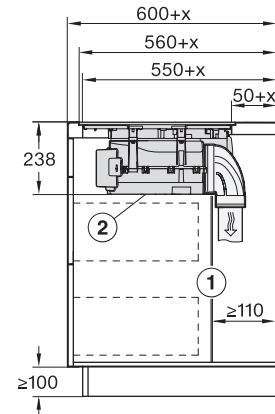

Dimensions en mm (profondeur)	520
Dimensions de la découpe en mm (largeur) pour encastrement standard	780
Dimensions de la découpe en mm (profondeur) pour encastrement standard	500
Hauteur d'encastrement avec boîtier de raccordement (mm)	238
Dimension de la découpe intérieure en mm (largeur) pour encastrement à fleur de plan	780
Dimension de la découpe intérieure en mm (profondeur) pour encastrement à fleur de plan	500
Poids en kg	20
Dimension de la découpe extérieure en mm (largeur) pour encastrement à fleur de plan	804
Dimension de la découpe extérieure en mm (profondeur) pour encastrement à fleur de plan	524
Puissance totale de raccordement en kW	7,50
Tension en V	230
Fréquence en Hz	50-60
Longueur du câble d'alimentation électrique en m	1,6
Accessoires fournis	
Câble d'alimentation	Oui

KMDA 7676 FL-A BlackPerfection

Table de cuisson à induction avec hotte intégrée

avec deux zones de cuisson PowerFlex XL pour le mode d'évacuation d'air

KMDA7676FL, KMDA7876FL – Installation drawing

KMDA7676FL, KMDA7876FL – flush – Installation drawing

KMDA7676FL, KMDA7876FL – Side view lying on top – Installation drawing

KMDA7676FL, KMDA7876FL – Side view lying on top+X – Installation drawing

KMDA7676FL, KMDA7876FL – Side view flush – Installation drawing

KMDA7676FL, KMDA7876FL – Side view flush+X – Installation drawing

KMDA7676FL, KMDA7876FL – Side view lying on top, Plug&Play – Installation drawing

KMDA7676FL, KMDA7876FL – Side view lying on top+X, Plug&Play – Installation drawing