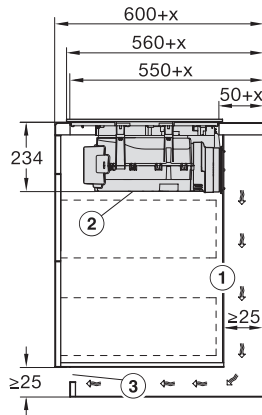

Dimensions en mm (profondeur)	520
Dimensions de la découpe en mm (largeur) pour encastrement standard	780
Dimensions de la découpe en mm (profondeur) pour encastrement standard	500
Hauteur d'encastrement avec boîtier de raccordement (mm)	238
Dimension de la découpe intérieure en mm (largeur) pour encastrement à fleur de plan	780
Dimension de la découpe intérieure en mm (profondeur) pour encastrement à fleur de plan	500
Poids en kg	20
Dimension de la découpe extérieure en mm (largeur) pour encastrement à fleur de plan	804
Dimension de la découpe extérieure en mm (profondeur) pour encastrement à fleur de plan	524
Puissance totale de raccordement en kW	7,50
Tension en V	230
Fréquence en Hz	50-60
Longueur du câble d'alimentation électrique en m	1,6
Accessoires fournis	
Câble d'alimentation	Oui

KMDA7676FL, KMDA7876FL – Side view lying on top – Installation drawing

KMDA7676FL, KMDA7876FL – Side view lying on top+X – Installation drawing

KMDA7676FL, KMDA7876FL – Side view flush – Installation drawing

KMDA7676FL, KMDA7876FL – Side view flush+X – Installation drawing

KMDA7676FL, KMDA7876FL – Side view lying on top, Plug&Play – Installation drawing

KMDA7676FL, KMDA7876FL – Side view lying on top+X, Plug&Play – Installation drawing