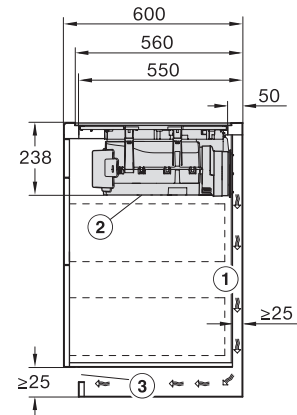

Dimensions en mm (profondeur)	520
Dimensions de la découpe en mm (largeur) pour encastrement standard	780
Dimensions de la découpe en mm (profondeur) pour encastrement standard	500
Hauteur d'encastrement avec boîtier de raccordement (mm)	238
Dimension de la découpe intérieure en mm (largeur) pour encastrement à fleur de plan	780
Dimension de la découpe intérieure en mm (profondeur) pour encastrement à fleur de plan	500
Poids en kg	20
Dimension de la découpe extérieure en mm (largeur) pour encastrement à fleur de plan	804
Dimension de la découpe extérieure en mm (profondeur) pour encastrement à fleur de plan	524
Puissance totale de raccordement en kW	7,50
Tension en V	230
Fréquence en Hz	50-60
Longueur du câble d'alimentation électrique en m	1,6
Accessoires fournis	
Câble d'alimentation	Oui

KMDA7676FL, KMDA7876FL – Side view lying on top – Installation drawing

KMDA7676FL, KMDA7876FL – Side view lying on top+X – Installation drawing

KMDA7676FL, KMDA7876FL – Side view flush – Installation drawing

KMDA7676FL, KMDA7876FL – Side view flush+X – Installation drawing

KMDA7676FL, KMDA7876FL – Side view lying on top, Plug&Play – Installation drawing

KMDA7676FL, KMDA7876FL – Side view lying on top+X, Plug&Play – Installation drawing