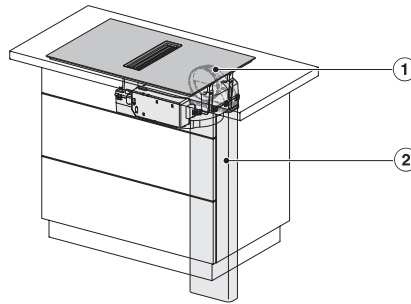

Dimensions en mm (profondeur)	520
Dimensions de la découpe en mm (largeur) pour encastrement standard	780
Dimensions de la découpe en mm (profondeur) pour encastrement standard	500
Hauteur d'encastrement avec boîtier de raccordement (mm)	238
Dimension de la découpe intérieure en mm (largeur) pour encastrement à fleur de plan	780
Dimension de la découpe intérieure en mm (profondeur) pour encastrement à fleur de plan	500
Poids en kg	20
Dimension de la découpe extérieure en mm (largeur) pour encastrement à fleur de plan	804
Dimension de la découpe extérieure en mm (profondeur) pour encastrement à fleur de plan	524
Puissance totale de raccordement en kW	7,50
Tension en V	230
Fréquence en Hz	50-60
Longueur du câble d'alimentation électrique en m	1,6
Accessoires fournis	
Câble d'alimentation	Oui

KMDA7676FL, KMDA7876FL – Side view flush+X – Installation drawing

KMDA7676FL, KMDA7876FL – Side view lying on top, Plug&Play – Installation drawing

KMDA7676FL, KMDA7876FL – Side view lying on top+X, Plug&Play – Installation drawing

KMDA7676FL, KMDA7876FL – Side view flush, Plug&Play – Installation drawing

KMDA 7676 FL-A BlackPerfection

Table de cuisson à induction avec hotte intégrée

avec deux zones de cuisson PowerFlex XL pour le mode d'évacuation d'air

KMDA7676FL, KMDA7876FL – Side view flush-X, Plug&Play – Installation drawing

KMDA7676FL, KMDA7876FL – Installation variant 1 Basis -drawing

KMDA7676FL, KMDA7876FL – Installation variant 2 Basis – drawing