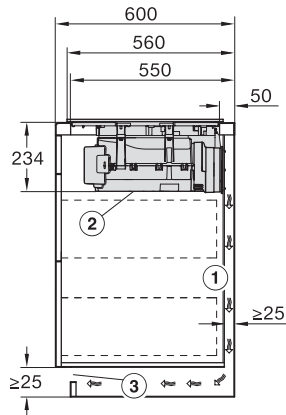

Dimensions en mm (profondeur)	520
Dimensions de la découpe en mm (largeur) pour encastrement standard	780
Dimensions de la découpe en mm (profondeur) pour encastrement standard	500
Hauteur d'encastrement avec boîtier de raccordement (mm)	238
Dimension de la découpe intérieure en mm (largeur) pour encastrement à fleur de plan	780
Dimension de la découpe intérieure en mm (profondeur) pour encastrement à fleur de plan	500
Poids en kg	20
Dimension de la découpe extérieure en mm (largeur) pour encastrement à fleur de plan	804
Dimension de la découpe extérieure en mm (profondeur) pour encastrement à fleur de plan	524
Puissance totale de raccordement en kW	7,50
Tension en V	230
Fréquence en Hz	50-60
Longueur du câble d'alimentation électrique en m	1,6
Accessoires fournis	
Câble d'alimentation	Oui

KMDA7676FL, KMDA7876FL – Side view lying on top – Installation drawing

KMDA7676FL, KMDA7876FL – Side view lying on top+X – Installation drawing

KMDA7676FL, KMDA7876FL – Side view flush – Installation drawing

KMDA7676FL, KMDA7876FL – Side view flush+X – Installation drawing

KMDA7676FL, KMDA7876FL – Side view lying on top, Plug&Play – Installation drawing

KMDA7676FL, KMDA7876FL – Side view lying on top+X, Plug&Play – Installation drawing