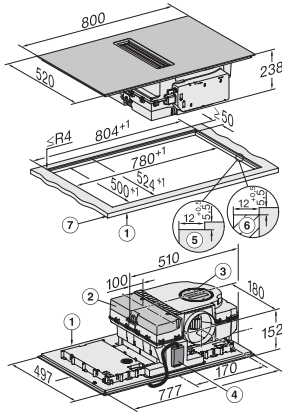

Dimensions en mm (profondeur)	520
Dimensions de la découpe en mm (largeur) pour encastrement standard	780
Dimensions de la découpe en mm (profondeur) pour encastrement standard	500
Hauteur d'encastrement avec boîtier de raccordement (mm)	238
Dimension de la découpe intérieure en mm (largeur) pour encastrement à fleur de plan	780
Dimension de la découpe intérieure en mm (profondeur) pour encastrement à fleur de plan	500
Poids en kg	20
Dimension de la découpe extérieure en mm (largeur) pour encastrement à fleur de plan	804
Dimension de la découpe extérieure en mm (profondeur) pour encastrement à fleur de plan	524
Puissance totale de raccordement en kW	7,50
Tension en V	230
Fréquence en Hz	50-60
Longueur du câble d'alimentation électrique en m	1,6
Accessoires fournis	
Câble d'alimentation	Oui

KMDA 7676 FL-A BlackPerfection

Table de cuisson à induction avec hotte intégrée

avec deux zones de cuisson PowerFlex XL pour le mode d'évacuation d'air

KMDA7676FL, KMDA7876FL – Installation drawing

KMDA7676FL, KMDA7876FL – flush – Installation drawing

KMDA7676FL, KMDA7876FL – Side view lying on top – Installation drawing

KMDA7676FL, KMDA7876FL – Side view lying on top+X – Installation drawing

KMDA7676FL, KMDA7876FL – Side view flush – Installation drawing