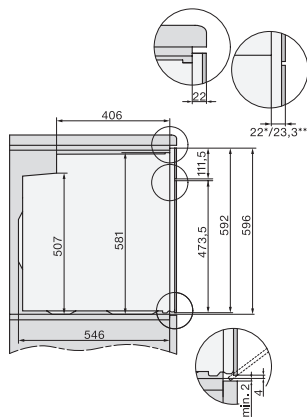

H 2455 BP ACTIVE

Four multifonctions

design moderne avec minuteur et pyrolyse à un prix accessible.

Code EAN: 4002516790389 / Numéro de matériel: 12524610 /
Ancien Numéro de matériel: 22245525F

Largeur de la niche min. en mm	560
Largeur de la niche max. en mm	568
Hauteur de la niche min. en mm	590
Hauteur de la niche max. en mm	595
Profondeur de la niche en mm	550
Largeur des appareils en mm	595
Hauteur de l'appareil en mm	596
Profondeur de l'appareil en mm	569
Poids en kg	47,0
Puissance totale de raccordement en kW	3,60
Tension en V	220-240
Fréquence en Hz	50
Protection par fusible en A	16
Nombre de phases	1
Câble d'alimentation avec prise	•
Longueur du câble d'alimentation électrique en m	1,50
Remplacer l'ampoule	Client
Accessoires fournis	
Plaque de cuisson multi-usages avec PerfectClean	1
Grille de cuisson	1
Grilles de support amovibles (paire)	1

H 2455 BP ACTIVE

Four multifonctions

design moderne avec minuteur et pyrolyse à un prix accessible.

installation H7000 XL, installation drawing

side view H7000 XL, installation drawings

Installation H7000 XL underframe, installation drawings

side view H7000 XL build-under, installation drawing

H2465B, H2465BP, H2466B, H2466BP, H2467B, H2467BP, H2468B, H2468BP, H2469B, H2469BP installation drawings