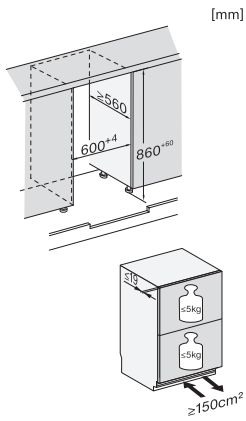

KU 7175 D

Réfrigérateur intégrable, hauteur de niche 86–92 cm  
avec 2 zones de température réglables individuellement pour plus de flexibilité.

Code EAN: 4002516779315 / Numéro de matériel: 12519370 /  
Ancien Numéro de matériel: 36717510EU1

## KU 7175 D

Réfrigérateur intégré, hauteur de niche 86–92 cm avec 2 zones de température réglables individuellement pour plus de flexibilité.

KU7175D, Built-under, niche dimensions

KU7175D, Built-under, installation drawing (\*footnote)