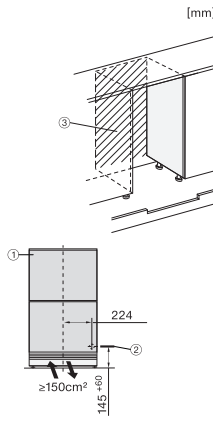

KU 7175 D

Réfrigérateur intégrable, hauteur de niche 86–92 cm  
avec 2 zones de température réglables individuellement pour plus de flexibilité.

Code EAN: 4002516779315 / Numéro de matériel: 12519370 /  
Ancien Numéro de matériel: 36717510EU1

## KU 7175 D

Réfrigérateur intégré, hauteur de niche 86–92 cm avec 2 zones de température réglables individuellement pour plus de flexibilité.

KU7175D, Built-under, niche dimensions

KU7175D, Built-under, installation drawing (\*footnote)