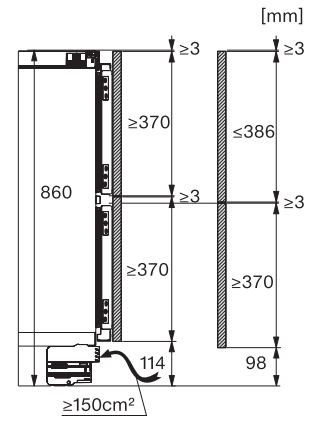

## KU 7175 D

Réfrigérateur intégré, hauteur de niche 86–92 cm avec 2 zones de température réglables individuellement pour plus de flexibilité.

KU7175D, Built-under, niche dimensions

KU7175D, Built-under, installation drawing (\*footnote)