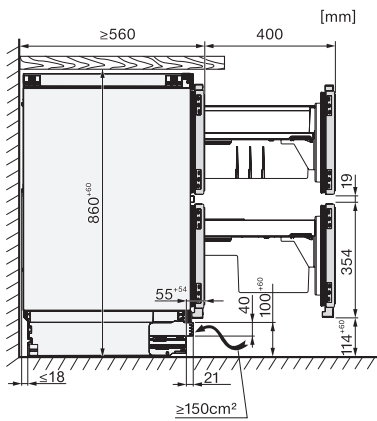

KU 7175 D

Réfrigérateur intégrable, hauteur de niche 86–92 cm  
avec 2 zones de température réglables individuellement pour plus de flexibilité.

Code EAN: 4002516779315 / Numéro de matériel: 12519370 /  
Ancien Numéro de matériel: 36717510EU1

## KU 7175 D

Réfrigérateur intégré, hauteur de niche 86–92 cm avec 2 zones de température réglables individuellement pour plus de flexibilité.

KU7175D, Built-under, niche dimensions

KU7175D, Built-under, installation drawing (\*footnote)

KU7175D, Built-under, side view

KU7175D, Built-under, side view