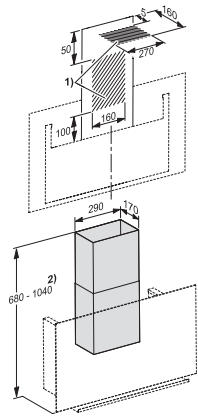

DADC 9000  
Cheminée gris mat  
pour une évacuation d'air par le haut

Code EAN: 4002516805045 / Numéro de matériel: 12506100 /  
Ancien Numéro de matériel: 28996472D

- Pour DA 9092 W gris graphite
- Hauteur de cheminée flexible de 380–740 mm
- Largeur de cheminée 290 mm
- Profondeur de fût 170 mm
- Matériel de fixation murale inclus

DADC 9000  
Cheminée gris mat  
pour une évacuation d'air par le haut

DADC9000 (Installation drawings)