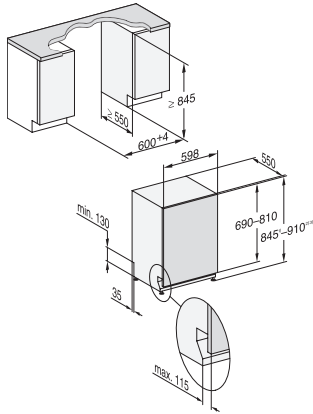

G 7197 SCVi XXL AD 125 Ed.

Lave-vaisselle totalement intégrable XXL

avec dosage automatique grâce à AutoDos avec PowerDisk intégré.

G7000, fully integrated dishwasher, XXL, 60cm (installation drawing)