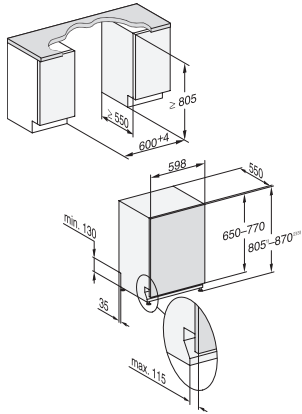

G 7191 SCVi AD 125 Ed.

Lave-vaisselle totalement intégrable
avec dosage automatique grâce à AutoDos avec PowerDisk intégré.

G7000, fully integrated dishwasher, 60cm (installation drawing)