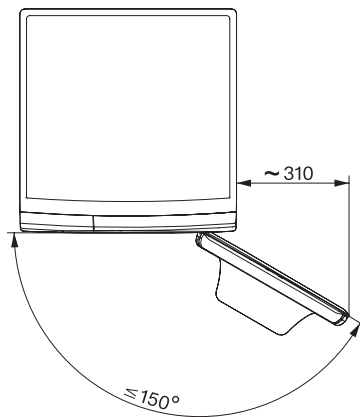

WWI880 WCS 125 Gala Edition

Lave-linge à chargement frontal W1 :

avec SteamCare, TwinDos et PowerWash, pour un excellent soin du linge.

W1 drawing, facia 5 degree, mesures in mm

W1 drawing, facia 5 degree, mesures in mm

W1 drawing, facia 5 degree, mesures in mm

W1 drawing, facia 5 degree, mesures in mm