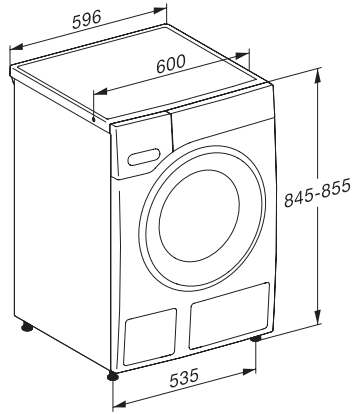

avec SteamCare, TwinDos et PowerWash, pour un excellent soin du linge.

Code EAN: 4002516767541 / Numéro de matériel: 12455160 /

Ancien Numéro de matériel: 11WI8801F

Qualité	
Contrepoids en fonte grise	•
Sécurité	
Système anti-fuites	Watercontrol-System
Sécurité enfants	•
Code PIN	•
Interface optique	•
Caractéristiques techniques	
Dimensions en mm (largeur)	596
Dimensions en mm (hauteur)	850
Dimensions en mm (profondeur)	643
Profondeur de l'appareil porte ouverte en mm	1077
Poids en kg	94
Puissance totale de raccordement en kW	2,10-2,40
Tension en V	220-240
Protection par fusible en A	10
Fréquence en Hz	50
Longueur du câble d'alimentation électrique en m	2
Accessoires fournis	
3 capsules	•
UltraPhase 1 + 2	•
Bon d'achat pour cinq cartouches Miele UltraPhase	•
Langues affichage dispo.	
Langues d'affichage disponibles avec MultiLingua	dansk, deutsch, english (GB), español, norsk, portugês, русский, slovenčina, suomi, svenska, українська, čeština

WWI880 WCS 125 Gala Edition

Lave-linge à chargement frontal W1 :

avec SteamCare, TwinDos et PowerWash, pour un excellent soin du linge.

W1 drawing, facia 5 degree, mesures in mm

W1 drawing, facia 5 degree, mesures in mm