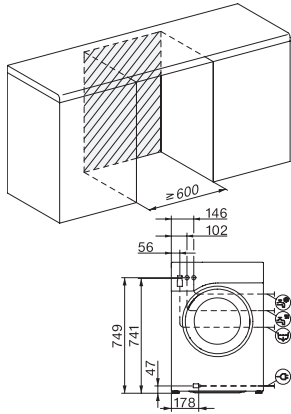

avec SteamCare, TwinDos et PowerWash, pour un excellent soin du linge.

Code EAN: 4002516767541 / Numéro de matériel: 12455160 /

Ancien Numéro de matériel: 11WI8801F

Qualité	
Contrepoids en fonte grise	•
Sécurité	
Système anti-fuites	Watercontrol-System
Sécurité enfants	•
Code PIN	•
Interface optique	•
Caractéristiques techniques	
Dimensions en mm (largeur)	596
Dimensions en mm (hauteur)	850
Dimensions en mm (profondeur)	643
Profondeur de l'appareil porte ouverte en mm	1077
Poids en kg	94
Puissance totale de raccordement en kW	2,10-2,40
Tension en V	220-240
Protection par fusible en A	10
Fréquence en Hz	50
Longueur du câble d'alimentation électrique en m	2
Accessoires fournis	
3 capsules	•
UltraPhase 1 + 2	•
Bon d'achat pour cinq cartouches Miele UltraPhase	•
Langues affichage dispo.	
Langues d'affichage disponibles avec MultiLingua	dansk, deutsch, english (GB), español, norsk, portugês, русский, slovenčina, suomi, svenska, українська, čeština

WWI880 WCS 125 Gala Edition

Lave-linge à chargement frontal W1 :

avec SteamCare, TwinDos et PowerWash, pour un excellent soin du linge.

W1 drawing, facia 5 degree, mesures in mm

W1 drawing, facia 5 degree, mesures in mm

W1 drawing, facia 5 degree, mesures in mm

W1 drawing, facia 5 degree, mesures in mm