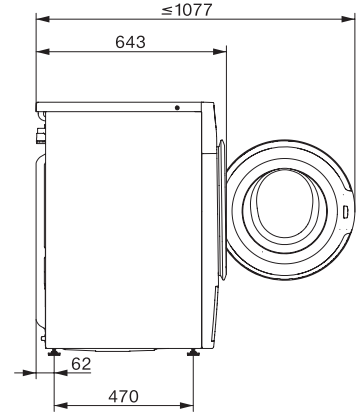

WWI880 WCS 125 Gala Edition

Lave-linge à chargement frontal W1 :

avec SteamCare, TwinDos et PowerWash, pour un excellent soin du linge.

W1 drawing, facia 5 degree, mesures in mm

W1 drawing, facia 5 degree, mesures in mm

W1 drawing, facia 5 degree, mesures in mm

W1 drawing, facia 5 degree, mesures in mm