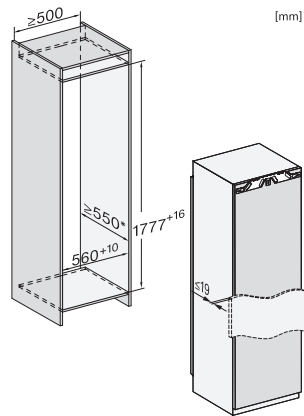

FNS7794D L, FNS7794D R, K7797C L, K7797C R,
K7798C L, built-in installation (*footnote*) (installation
drawings)