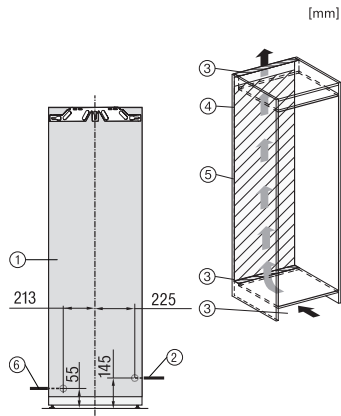

FNS 7794 D R

Congélateur encastrable

avec ActiveDoor, IceMaker, NoFrost et 8 tiroirs de congélation pour confort max.

FNS7794D L, FNS7794D R, installation (*footnote*)
(installation drawings)