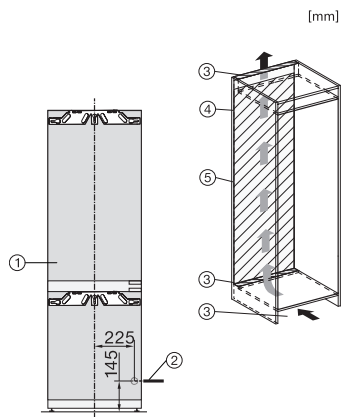

KFN 7734 E

Réfrigérateur/congélateur encastrable

pour stockage optimal grâce à DynaCool, éclairage LED confortable et NoFrost.

KFN7734C, KFN7734F, KFN7734D, KFN7764D, KFN7785D, KFN7744E, KFN7774D, installation (footnote*) (installation drawings)