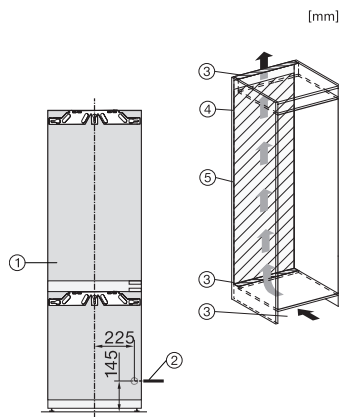

KFN 7785 C

Réfrigérateur/congélateur encastrable

avec confort individuel grâce à FlexiLight 2.0, Freeze&Cool, NoFrost et Mylce.

KFN7734C, KFN7734F, KFN7734D, KFN7764D, KFN7785D, KFN7744E, KFN7774D, installation (footnote*) (installation drawings)