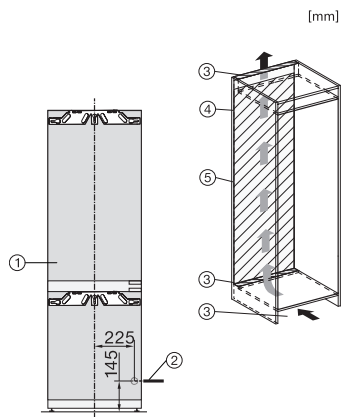

KFN 7774 C

Réfrigérateur/congélateur encastrable

avec PerfectFresh Active, DynaCool et NoFrost pour un stockage optimal.

KFN7734C, KFN7734F, KFN7734D, KFN7764D,
KFN7785D, KFN7744E, KFN7774D, installation (footnote*)
(installation drawings)