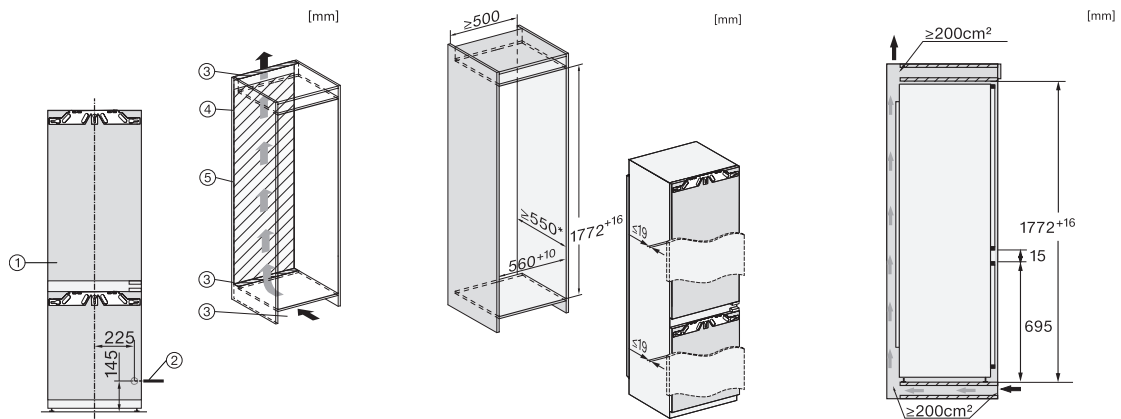

KFN 7764 C

Réfrigérateur/congélateur encastrable
avec confort remarquable, grâce à FlexiLight 2.0, DynaCool et NoFrost.

KFN7734C, KFN7734F, KFN7734D, KFN7764D,
KFN7785D, KFN7744E, KFN7774D, installation (footnote*)
(installation drawings)

KFN7734C, KFN7734F, KFN7734D, KFN7764D,
KFN7785D, KFN7744E, KFN7774D, built-in (footnote*)
(installation drawings)

KFNS7734D, KFN7734C, KFN7734F, KFN7734D,
KFN7764D, KFN7785D, KFN7744E, KFN7774D, side view
(installation drawings)