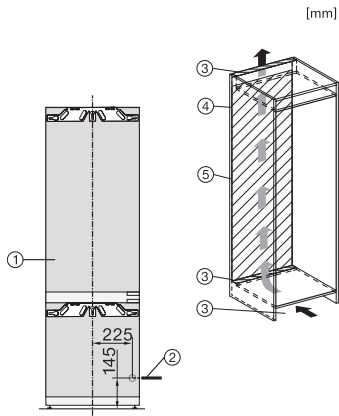

KF 7742 C

Réfrigérateur/congélateur encastrable
pour un stockage professionnel, grâce à PerfectFresh Pro et DynaCool.

KF7742B, KF7742C, KF7742D, KF7772B, installation
(footnote*) (installation drawings)