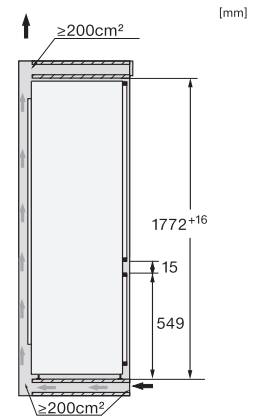

Alarme de porte visuelle	•
Alarme visuelle pour la température	•
Indication de coupure de courant pour la zone de congélation	•

Caractéristiques techniques	
Largeur de la niche en mm min.	560
Largeur de la niche en mm max.	570
Hauteur de la niche en mm min.	1772
Hauteur de la niche en mm max.	1788
Profondeur de la niche en mm	550
Largeur des appareils en mm	559
Hauteur de l'appareil en mm	1770
Profondeur de l'appareil en mm	546
Poids en kg	75,0
Technique de fixation	Porte fixe
Poids max. façade de porte partie réfrigération en kg	18
Poids max. façade de porte partie congélation en kg	12
Classe climatique	SN-T
Zone de réfrigération en l	201
dont zone PerfectFresh en l	71
Zone de congélation 4 étoiles en l	54
Volume total utile en l	255
Durée de conservation en cas de panne en h	9
Capacité de congélation en kg/24 h	4,00
Classe d'émissions de bruit acoustique dans l'air (A-D)	B
Émissions de bruit acoustique en dB(A) re1pW	32
Consommation électrique en milliampères (mA)	1400
Tension en V	220-240
Protection par fusible en A	10
Nombre de phases	1
Fréquence en Hz	50-60
Longueur du câble d'alimentation électrique en m	2,2
Remplacer l'ampoule	Service après-vente
Accessoires fournis	
Balconnet à œufs	•
Batterie froid	•
Bac à glaçons	•

KF7742B, KF7742C, KF7742D, KF7772B, built-in
(footnote*) (installation drawings)

KF7742B, KF7742C, KF7742D, KF7772B, side view
(installation drawings)