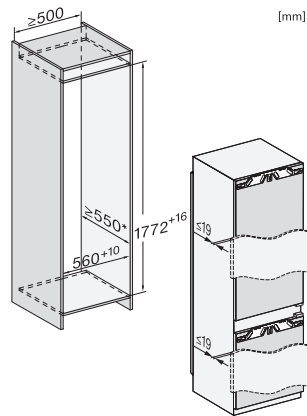

KF7742B, KF7742C, KF7742D, KF7772B, built-in
(footnote*) (installation drawings)