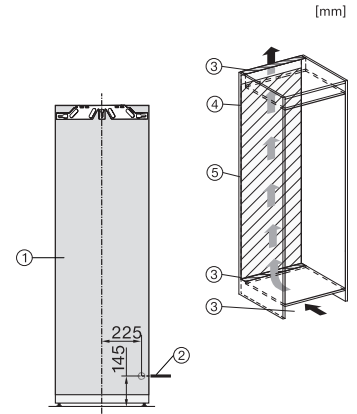

<b>Caractéristiques techniques</b>	
Largeur de la niche en mm min.	560
Largeur de la niche en mm max.	570
Hauteur de la niche en mm min.	1777
Hauteur de la niche en mm max.	1793
Profondeur de la niche en mm	550
Largeur des appareils en mm	559
Hauteur de l'appareil en mm	1770
Profondeur de l'appareil en mm	546
Poids en kg	70,5
Technique de fixation	Porte fixe
Poids max. façade de porte partie réfrigération en kg	26
Classe climatique	SN-T
Zone de réfrigération en l	296
dont zone PerfectFresh en l	98
Volume total utile en l	296
Classe d'émissions de bruit acoustique dans l'air (A-D)	B
Émissions de bruit acoustique en dB(A) re1pW	32
Consommation électrique en milliampères (mA)	1200
Tension en V	220-240
Protection par fusible en A	10
Nombre de phases	1
Fréquence en Hz	50-60
Longueur du câble d'alimentation électrique en m	2,2
Remplacer l'ampoule	Service après-vente
<b>Accessoires fournis</b>	
Balconnet à œufs	•
Boîte de tri PerfectFresh	•

FNS7794D L, FNS7794D R, K7797C L, K7797C R, K7798C L, side view (installation drawings)

K7797C L, K7797C R, K7797C R, K7798C L, K7798C R, installation (footnote\*) (installation drawings)