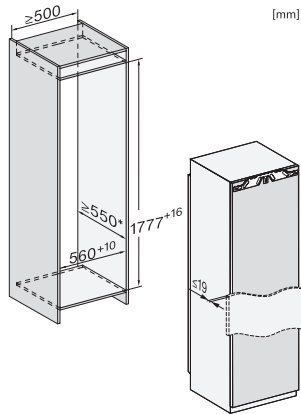

K 7797 C L

Réfrigérateur encastrable

avec ActiveDoor, PerfectFresh Active et FlexiLight 2.0 pour un confort maximal.

FNS7794D L, FNS7794D R, K7797C L, K7797C R, K7798C L, built-in (installation (*footnote) (installation drawings)