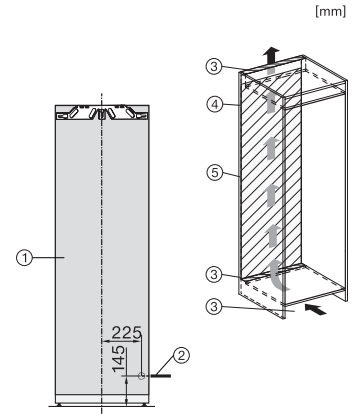

Caractéristiques techniques	
Largeur de la niche en mm min.	560
Largeur de la niche en mm max.	570
Hauteur de la niche en mm min.	1777
Hauteur de la niche en mm max.	1793
Profondeur de la niche en mm	550
Largeur des appareils en mm	559
Hauteur de l'appareil en mm	1770
Profondeur de l'appareil en mm	546
Poids en kg	71,5
Technique de fixation	Porte fixe
Poids max. façade de porte partie réfrigération en kg	26
Classe climatique	SN-T
Zone de réfrigération en l	296
dont zone PerfectFresh en l	98
Volume total utile en l	296
Classe d'émissions de bruit acoustique dans l'air (A-D)	B
Émissions de bruit acoustique en dB(A) re1pW	32
Consommation électrique en milliampères (mA)	1200
Tension en V	220-240
Protection par fusible en A	10
Nombre de phases	1
Fréquence en Hz	50-60
Longueur du câble d'alimentation électrique en m	2,2
Remplacer l'ampoule	Service après-vente
Accessoires fournis	
Balconnet à œufs	•
Boîte de tri PerfectFresh	•

FNS7794D L, FNS7794D R, K7797C L, K7797C R, K7798C L, side view (installation drawings)

K7797C L, K7797C R, K7797C R, K7798C L, K7798C R, installation (footnote*) (installation drawings)