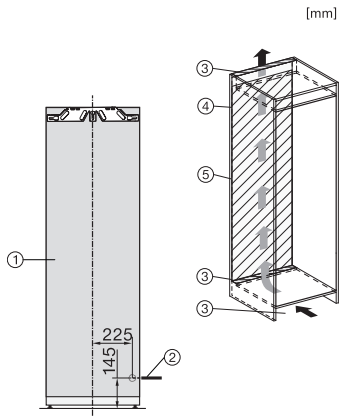

K 7777 C

Réfrigérateur encastrable

avec FlexiLight2.0 et PerfectFresh Active, humid. active pour plus de fraîcheur.

K7733E, K7763E, K7732E, K7734F, K7764E, K7743E, K7744E, K7773D, K7774D (footnote*) (installation drawings)