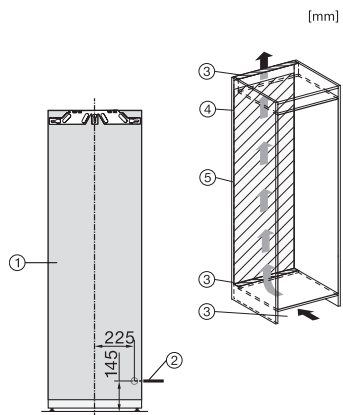

K 7768 D

Réfrigérateur encastrable

avec DailyFresh, congélateur 4* et FlexiLight 2.0 pour un éclairage idéal.

K7733E, K7763E, K7732E, K7734F, K7764E, K7743E,
K7743D, K7744E, K7773D, K7774D (footnote*) (installation
drawings)