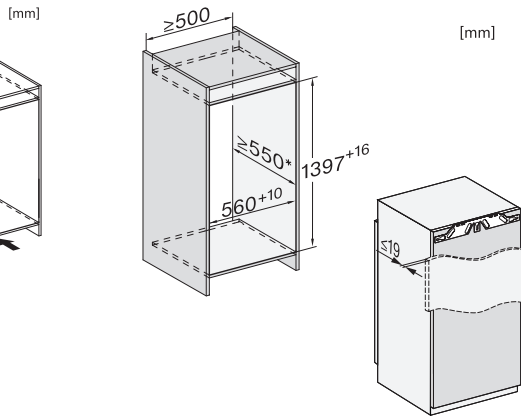

K7433E, K7434E, K7464E, K7443D, K7444D, K7473D, K7474D, FNS74470D, installation (footnote*) (installation drawings)

K7433E, K7434E, K7464E, K7443D, K7444D, K7473D, K7474D, FNS7470D, built-in (footnote*) (installation drawings)