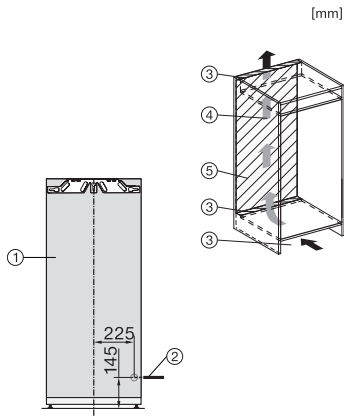

K 7477 B

Réfrigérateur encastrable

avec FlexiLight2.0 et PerfectFresh Active, humid. active pour plus de fraîcheur.

K7433E, K7434E, K7464E, K7443D, K7444D, K7473D, K7474D, FNS74470D, installation (footnote*) (installation drawings)