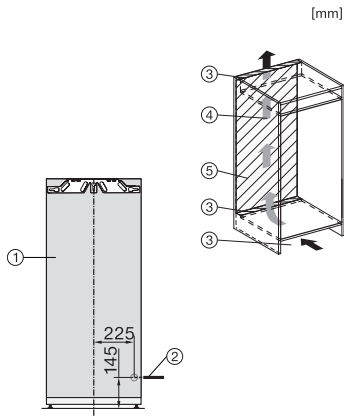

K 7437 D

Réfrigérateur encastrable

avec DailyFresh, éclairage LED sans entretien, DynaCool et ComfortClean.

K7433E, K7434E, K7464E, K7443D, K7444D, K7473D, K7474D, FNS74470D, installation (footnote*) (installation drawings)